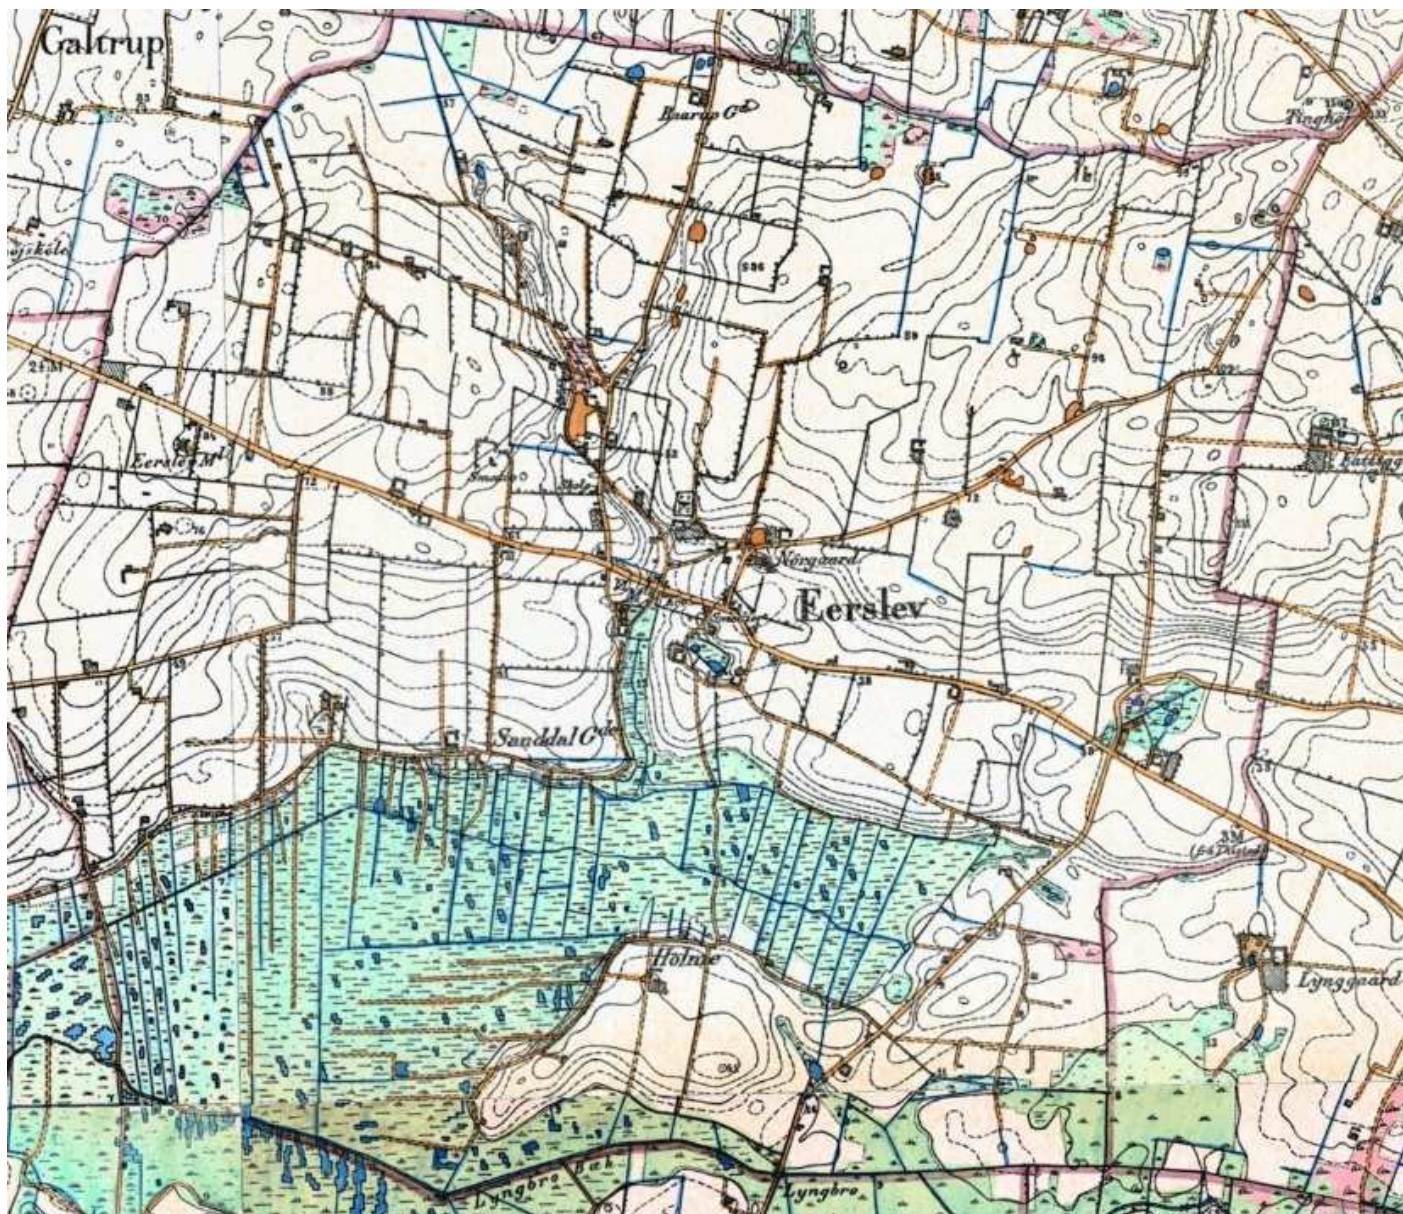

ERSLEV Parish Map 1899

Højkantkort 1899 Copyright Kort & Matrikelstyrelsen Denmark