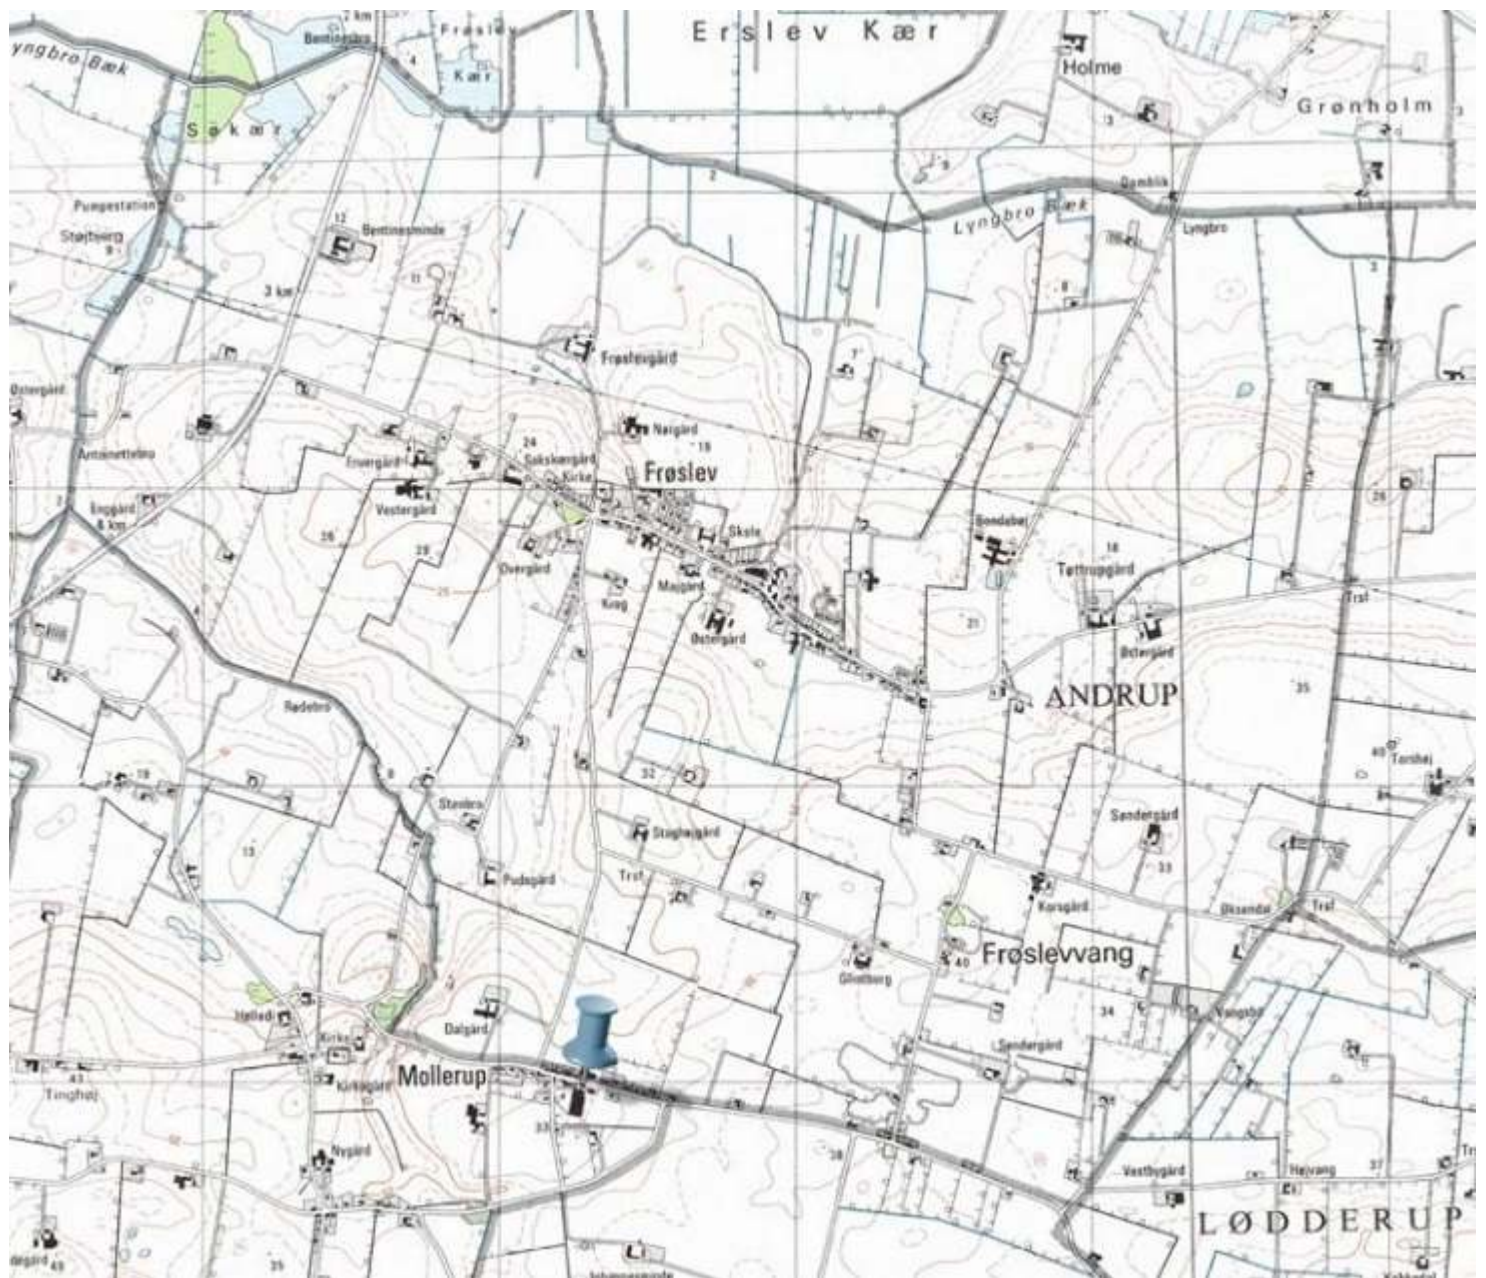

4cm kort 2001 Copyright Kort & Matrikelstyrelsen Danmark