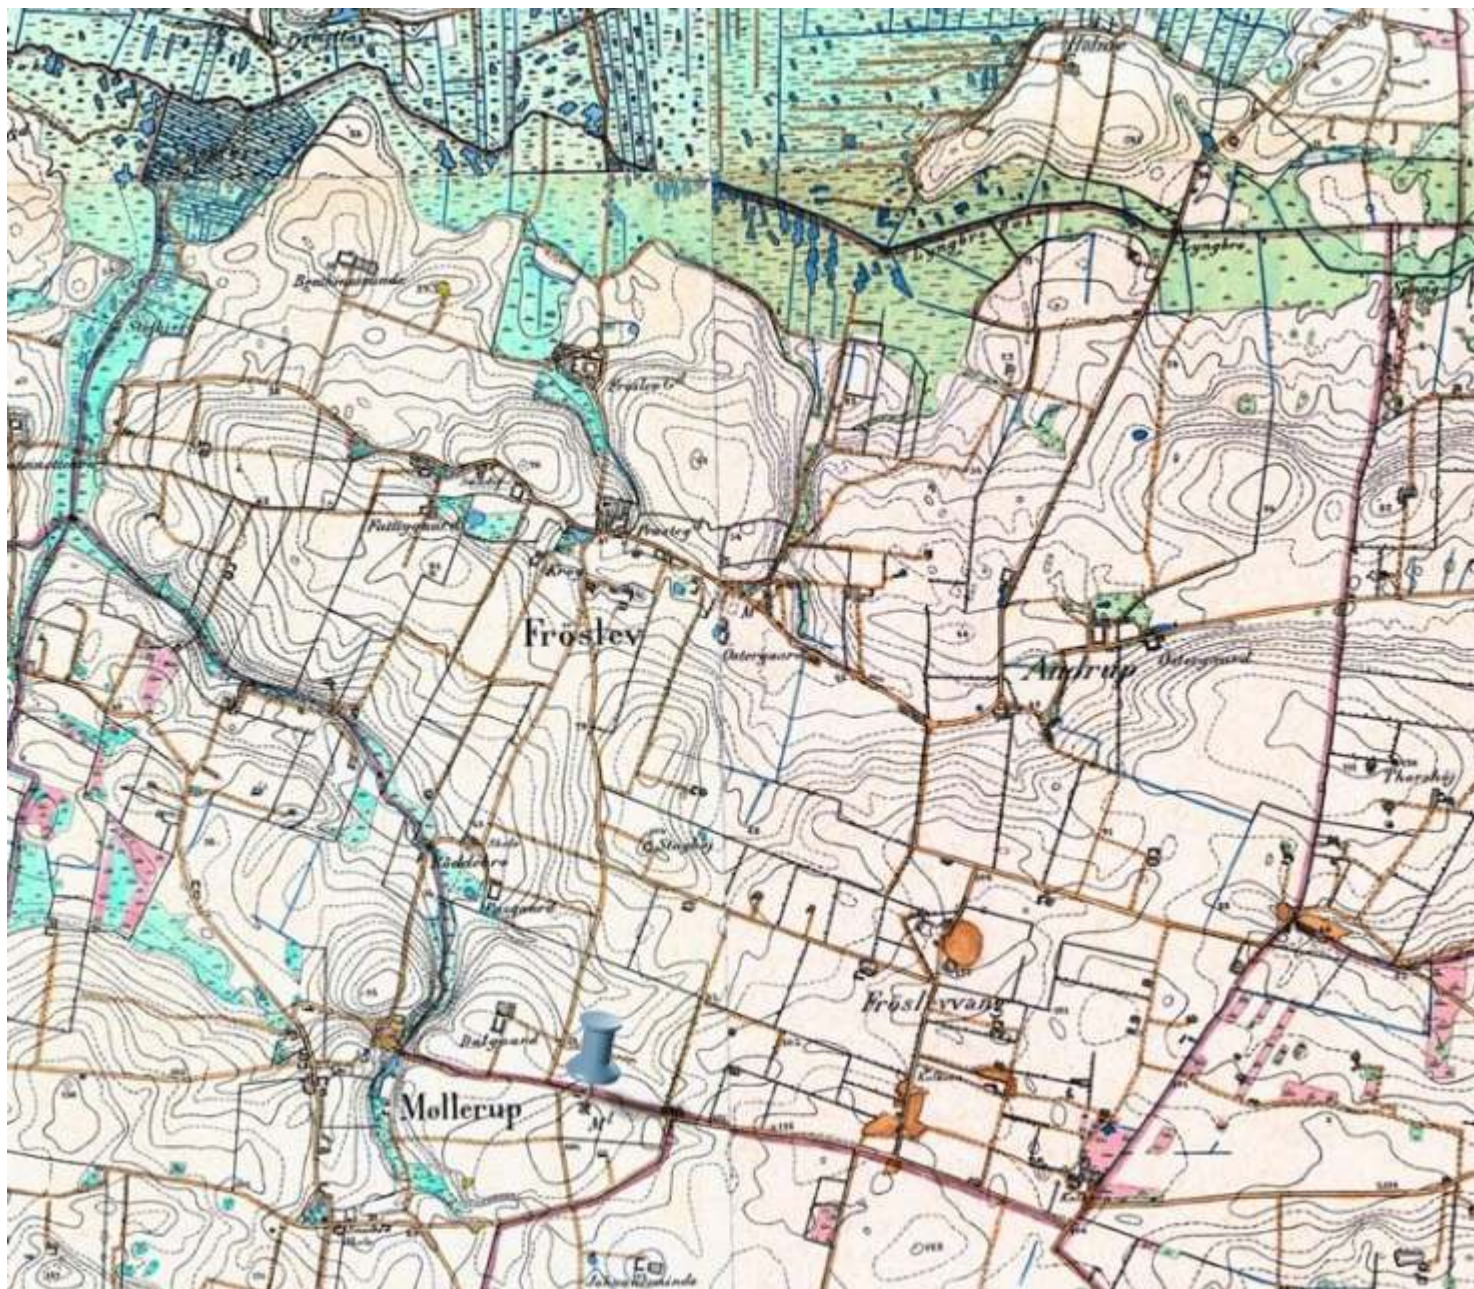

Frøslev Parish Maps

Frøslev Sogne Kort

Højkantkort 1899 Copyright Kort & Matrikelstyrelsen Denmark