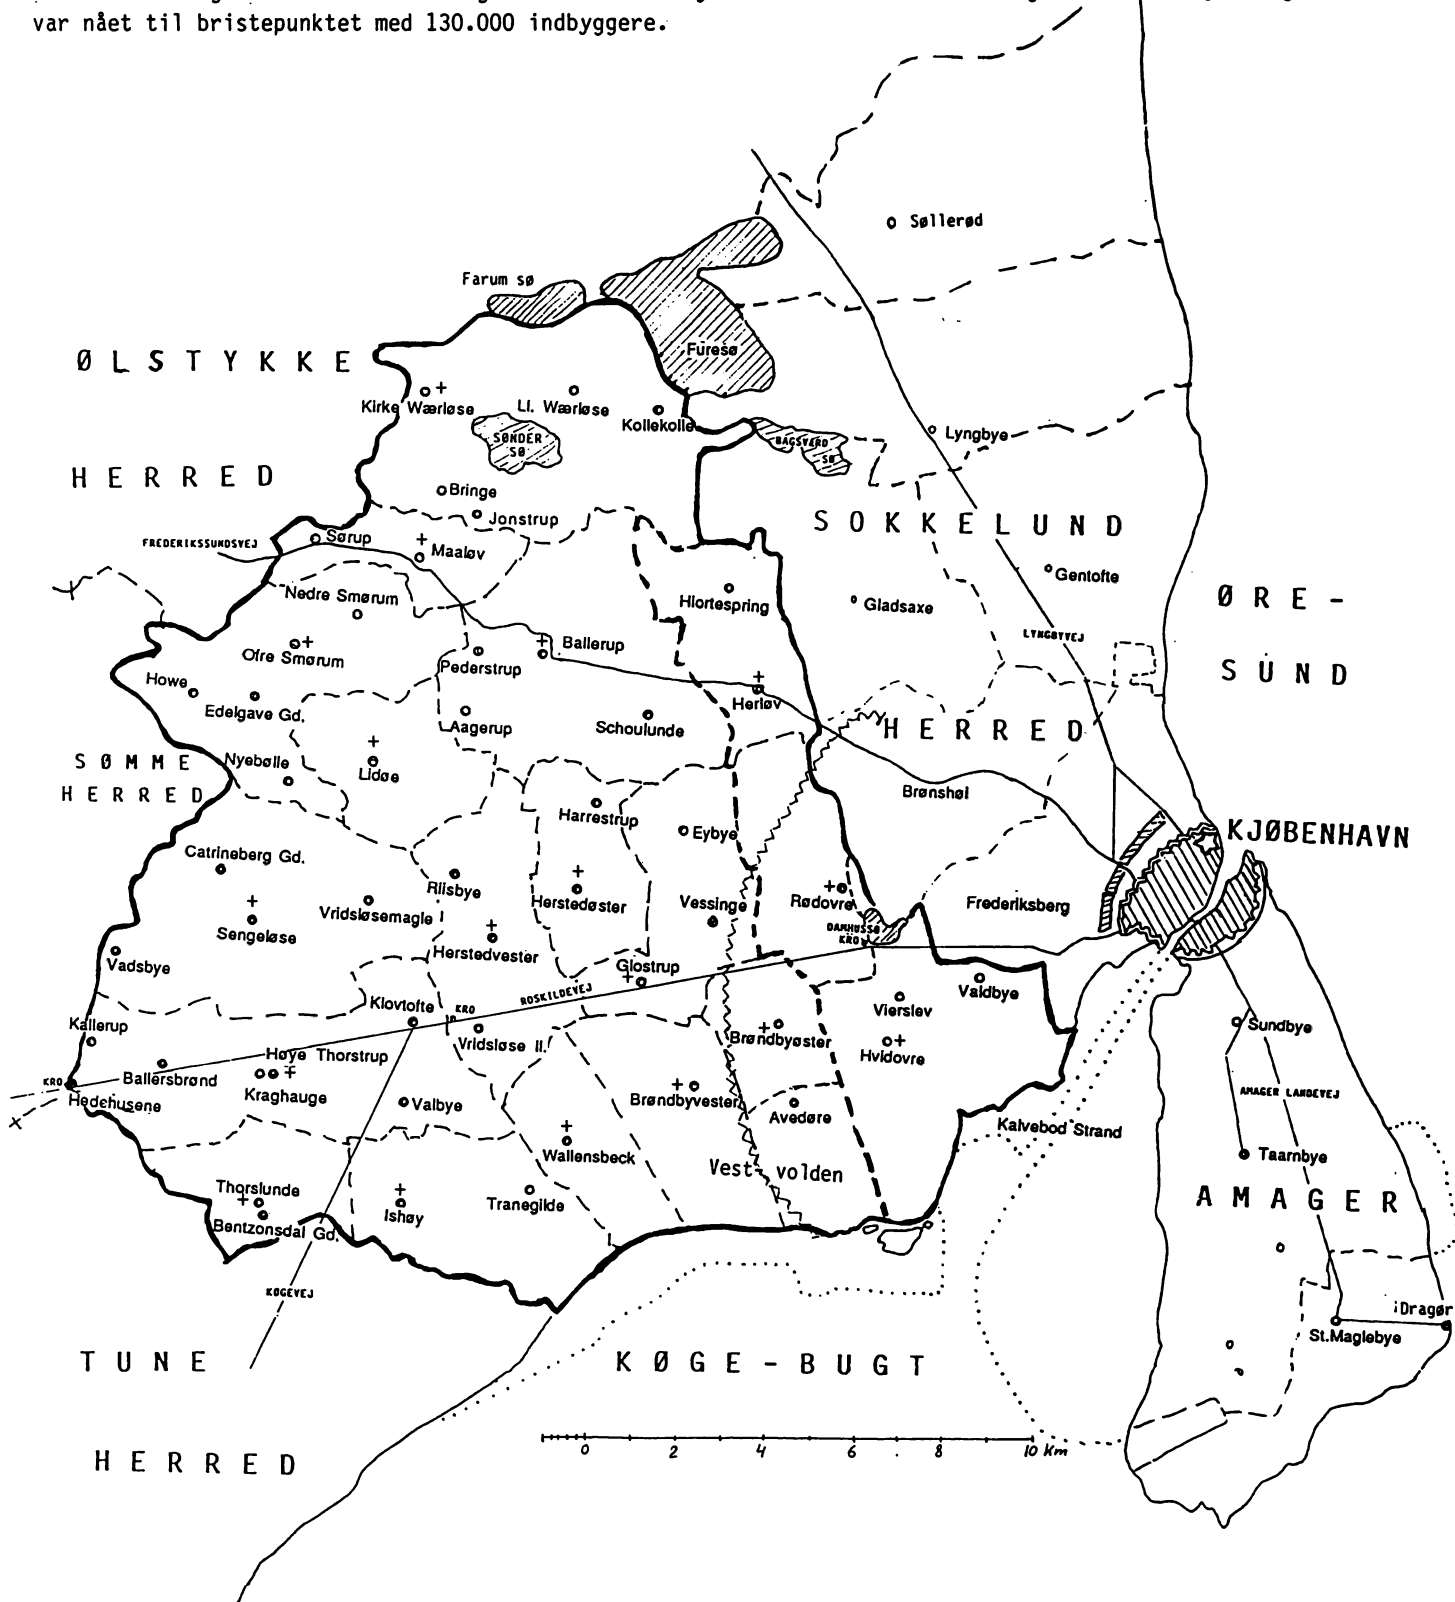

**OVERSIGTSKORTET** nedenfor viser sognenes omrids samt placeringen af de 48 landsbyer og 3 herresæder som omfattes af denne udskrift. Sognebyerne er markeret med et + og angiver samtidig kirkens placering. Kystlinien fremtræder som den har set ud indtil begyndelsen af vort århundrede. Den punkterede linie viser inddæmninger og opfyldninger gennem de sidste 50 år. Kalvebod Strand er reduceret til et smalt gennemløb og Avedøre Holme er blevet opslugt. Et andet bemærkelsesværdigt træk i områdets nyere historie er Vestvolden som strækker sig 14 km fra Brøndby Strand til Utterslev Mose. Den stod færdig i 1892 som afløsning for Københavns gamle volde der blev nedlagt i 1850 da byen bag voldene var nået til bristepunktet med 130.000 indbyggere.