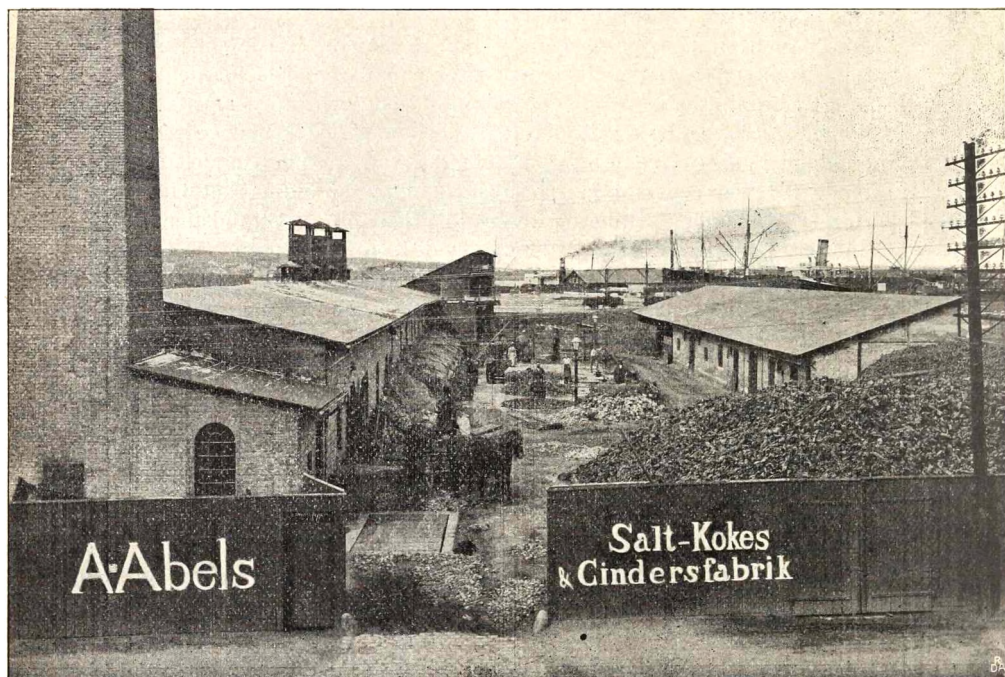

A. Abel, Aalborg.

Salt-, Kokes- & Cindersfabrik.

Import af Høsalt, Stensalt og St. Ybes Salt.

Smørsaltmærke: Stjernesalt.

Specialitet: Slagterisalt.

Telegr.-Adr.:
Abel, Aalborg.

Telefoner:
Nr. 53 og 846.