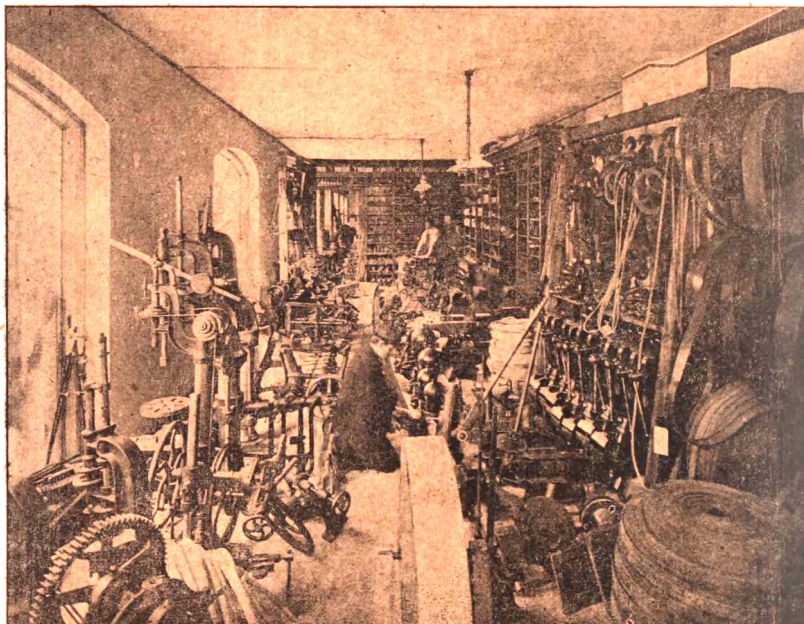

S. C. Sørensen.

Telegr.-Adr.:

Jernlageret.

Randers.
Telefoner:
99, 183, 611.

Aalborg.
Telefoner:
583, 717.

Udstillingslokalet, Fjordgade, Aalborg.

Stort Lager af

**Staalbjælker og Façonjern.
Jern og Staal i Plader
og Stænger.
Metal i Blokke, Stænger,
Plader og Rør.
Drivremme, Maskinpakninger
og øvrige tekniske Artikler.
Bolte, Møttriker, Skruer
og Nitter.**

**Alt Materiale til:
Moderne Pumpe-, Vandværks-
og Gasværksanlæg.
Bade- og W. C.-Anlæg.
Markbaneanlæg.
Complet Montering for
Maskin- og Smedeværksteder.
Alle Artikler til Motor-
og Vognfabrikation.**