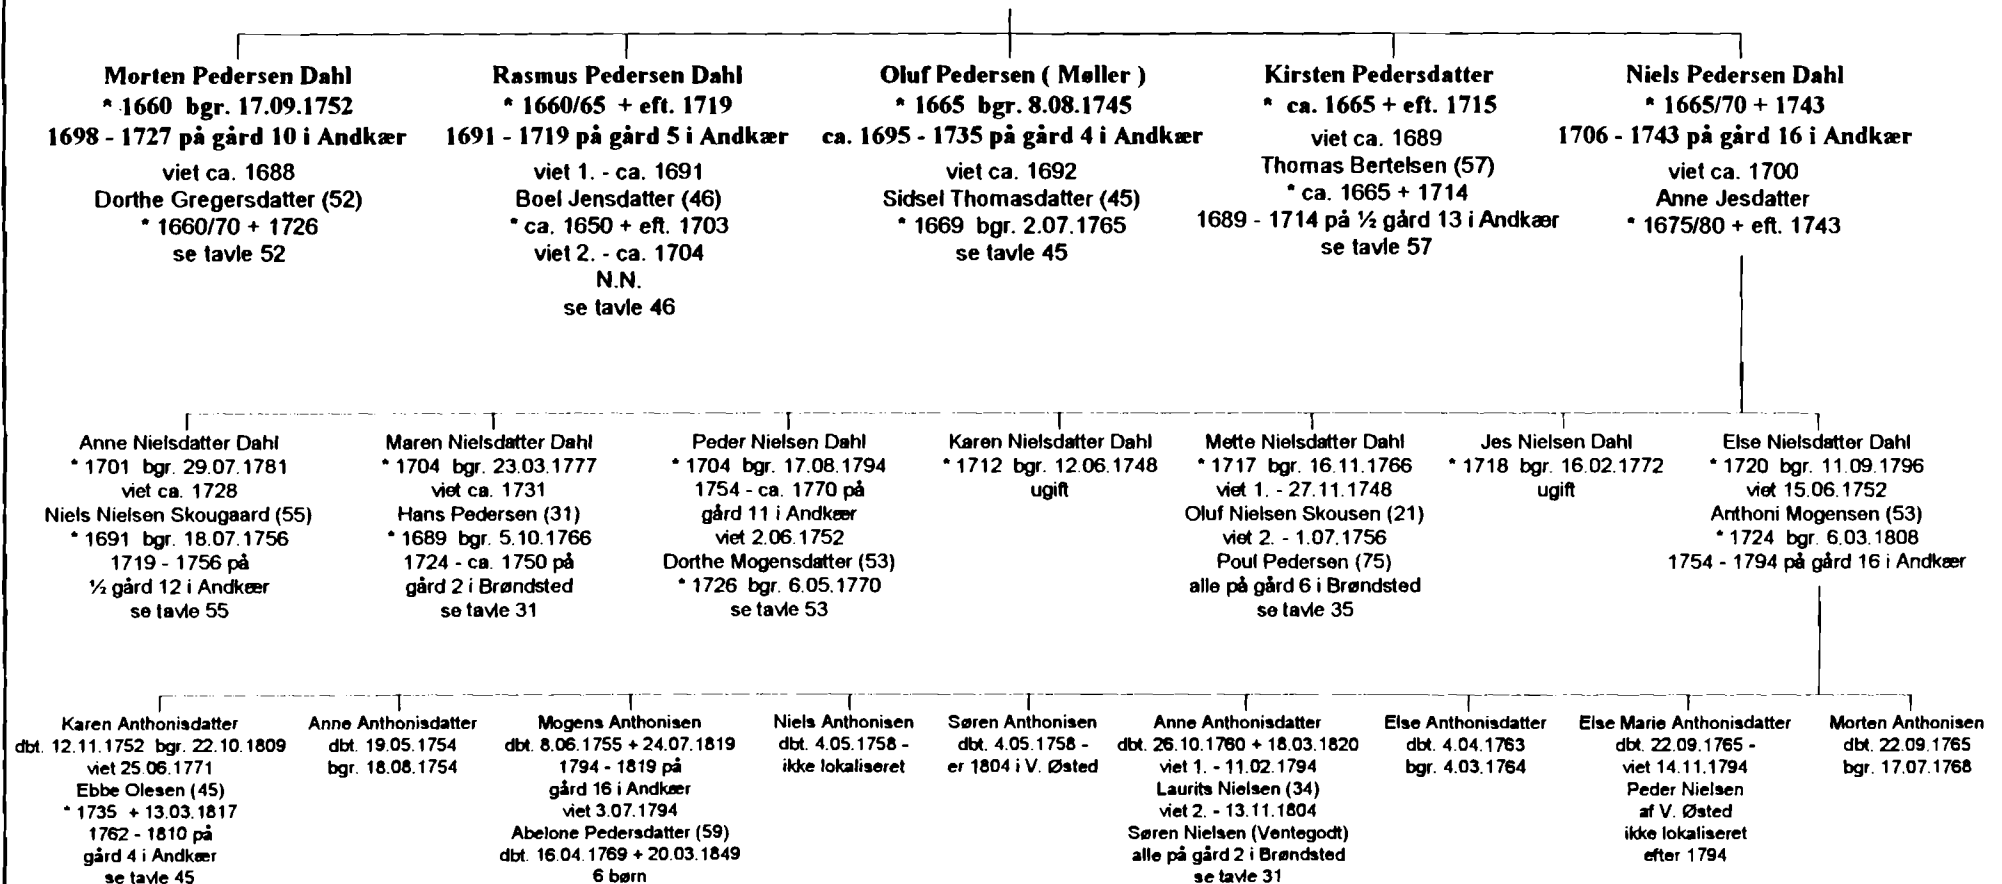

Tavle nr. 60

Uddrag af slægterne fra
Gård nr. 16 i Andkær

Udarbejdet 1997

Bjarne H. Eeg
Brejning Vestergade 9, 7080 Børkop

Peder Mortensen Dahl

* 1620/30 + eft. 1706
1665/70 - 1706 på gård 16 i Andkær

viet 1655/60

N.N.

* ? ? + eft. 1706

5 børn fundet