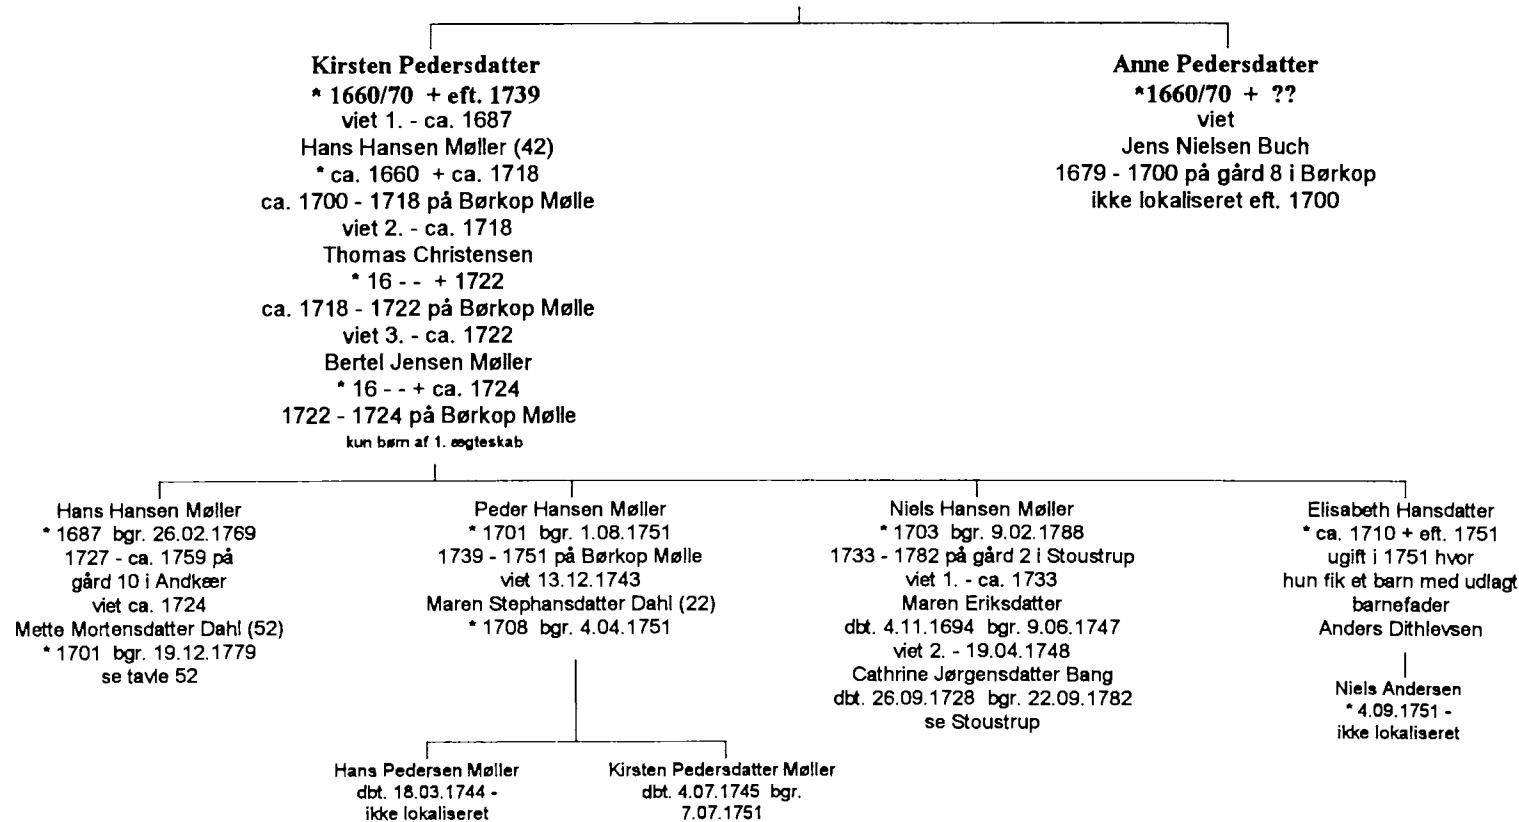

Møllen overgik 1751 til en anden slægt:
Henrich Christopher Møller (Hansen)

OBS! de 2 første fæstere på tavlen var fæstere på gård 11 i Brøndsted.
Niels Michelsen byttede i 2 omgange fæste med Henrich Pedersen,
der sad på gård 1 til 1707.
Den første halvdel fik han i 1697, og den anden halvdel i 1707.
se også tavle 40.