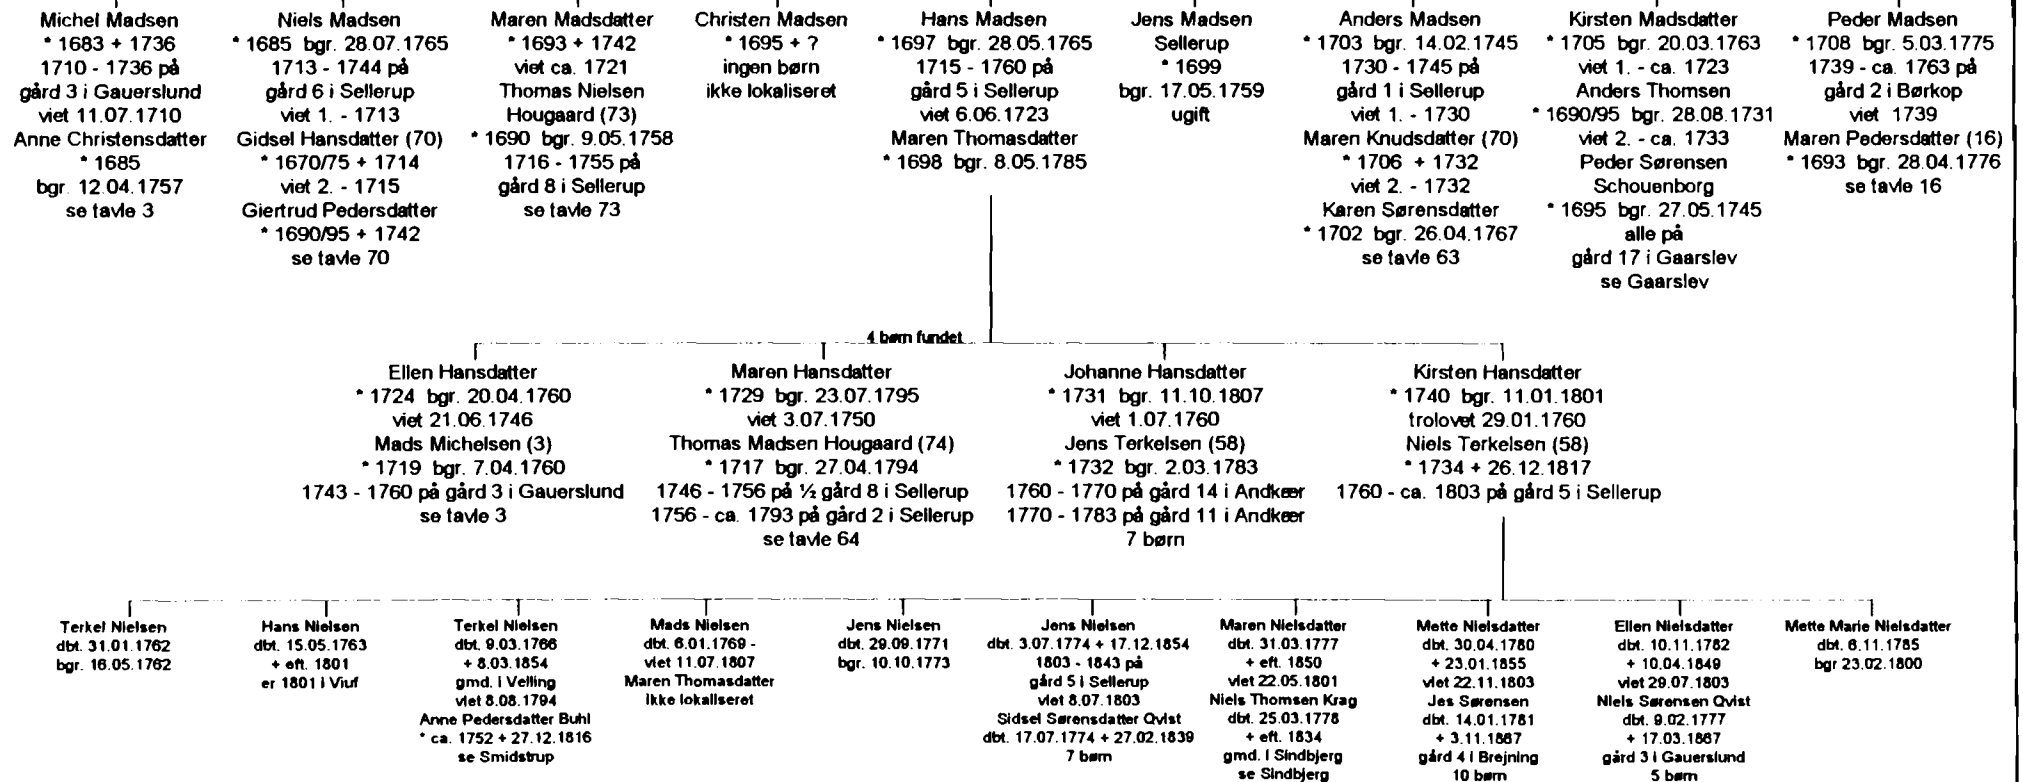

1713 - 1715 på gård 5 i Sellerup

Hans Hansen Skousen

* 1630/40 + eft. 1690
før 1664 - eft. 1690 på gård 6 i Sellerup

viet 1655/60

N.N.

Tavle nr. 70

Uddrag af slægterne fra
Gård nr. 6 i Sellerup

Udarbejdet 1997