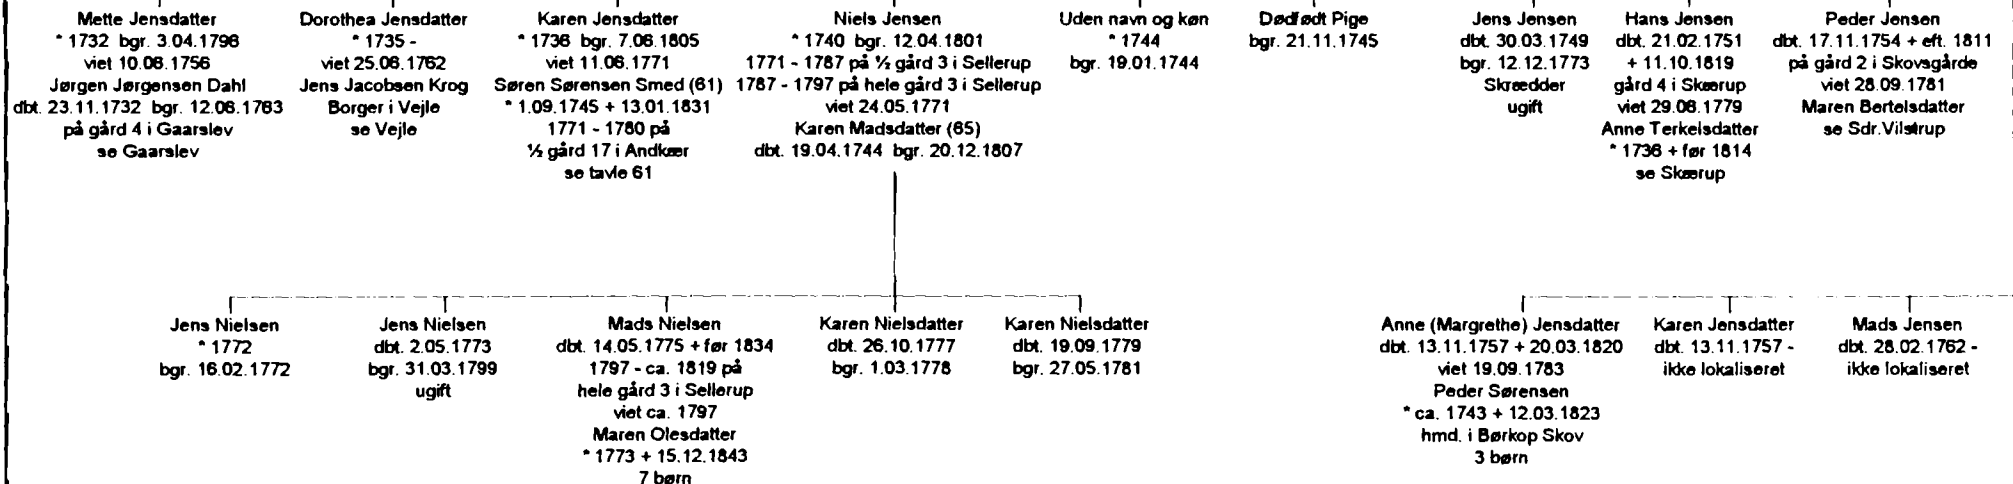

dbt. 10.10.1723 bgr. 13.01.1765

af 1. ægteskab

af 2. ægteskab - 11 børn, ialt - 5 døde som små, se register.

Tavle nr. 67

Uddrag af slægterne fra
½ Gård nr. 4 i Sellerup
Udarbejdet 1997
Bjarne H. Eeg
Brejning Vestergade 9, 7080 Børkop