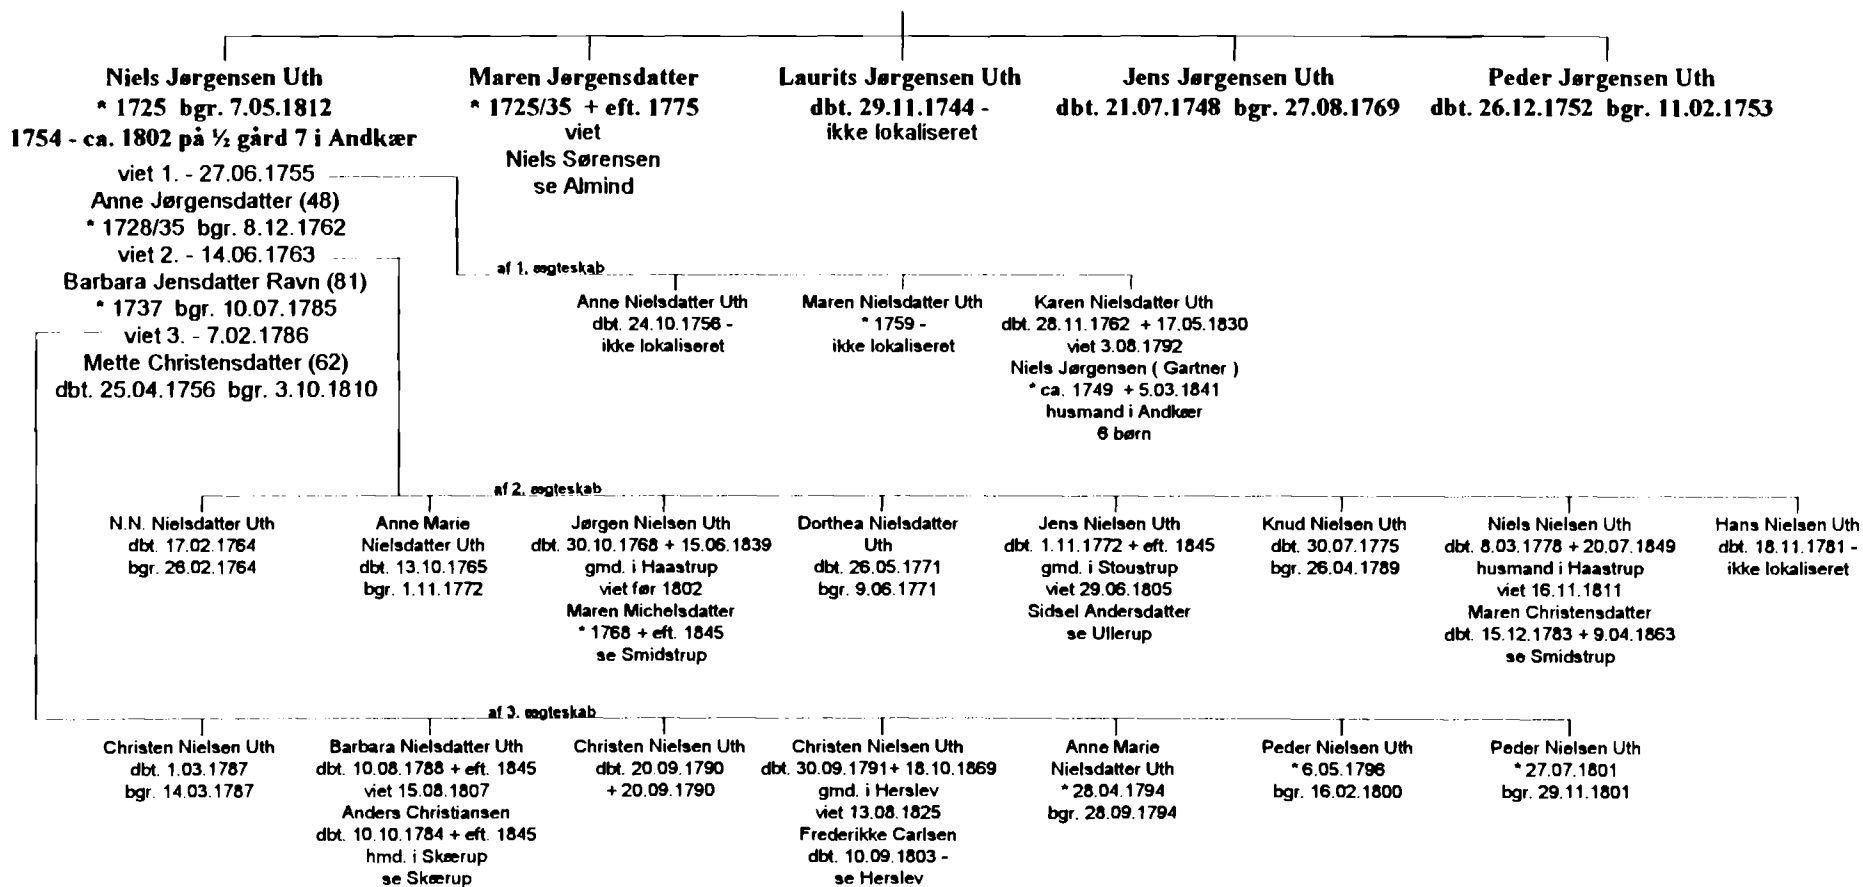

Hans Eskesens hustru var sikkert en Jacobsdatter, og datter af forrige fæster Jacob Christensen, en søn af Hans Hansen blev jo også døbt Jacob.

Hans Eskesen

* 1630/40 + eft. 1695
ca. 1665/70 - 1690 på gård 8 i Andkær
viet ca. 1660/65