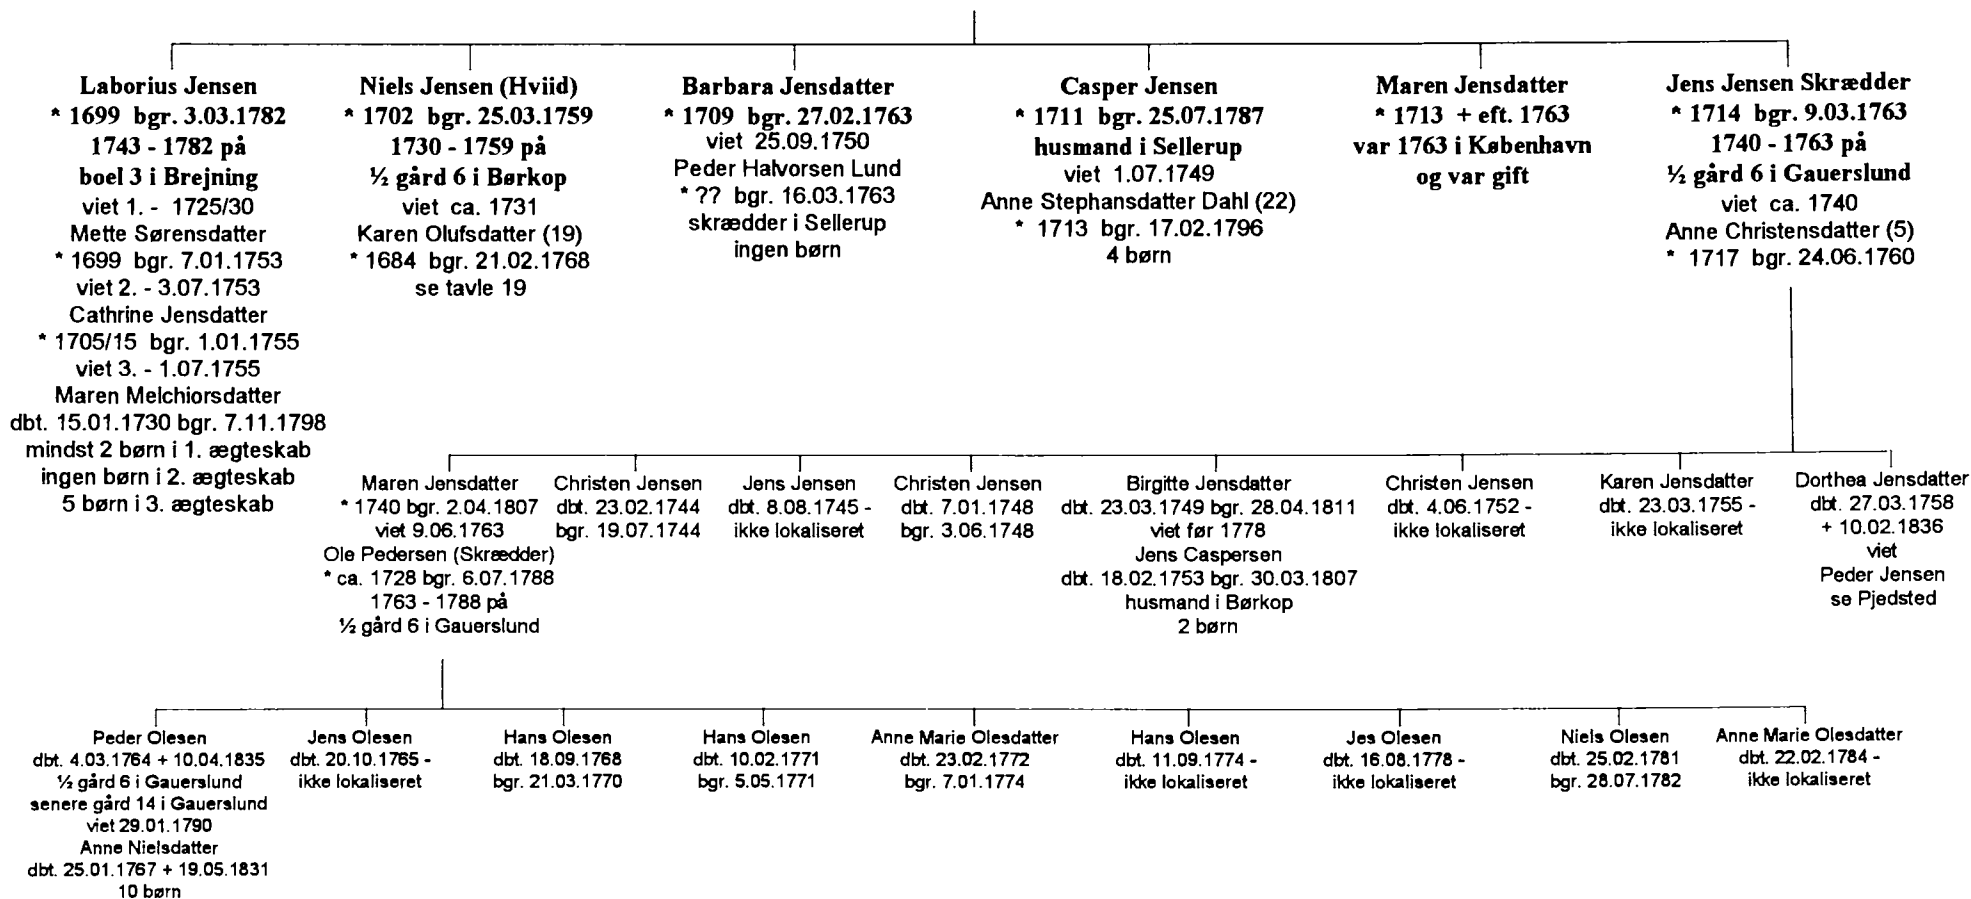

Jens Nielsen Skrædder

* 1670/75 + 1734

ca. 1700 - 1734 på ½ gård 6 i Gauerlund

viet ca. 1698

Maren Liboriusdatter

* ca. 1670 + eft. 1734

Table nr. 8

Uddrag af slægterne fra

½ Gård nr. 6 i Gauerlund

Udarbejdet 1997

Bjarne H. Eeg

Brejning Vestergade 9, 7080 Børkop