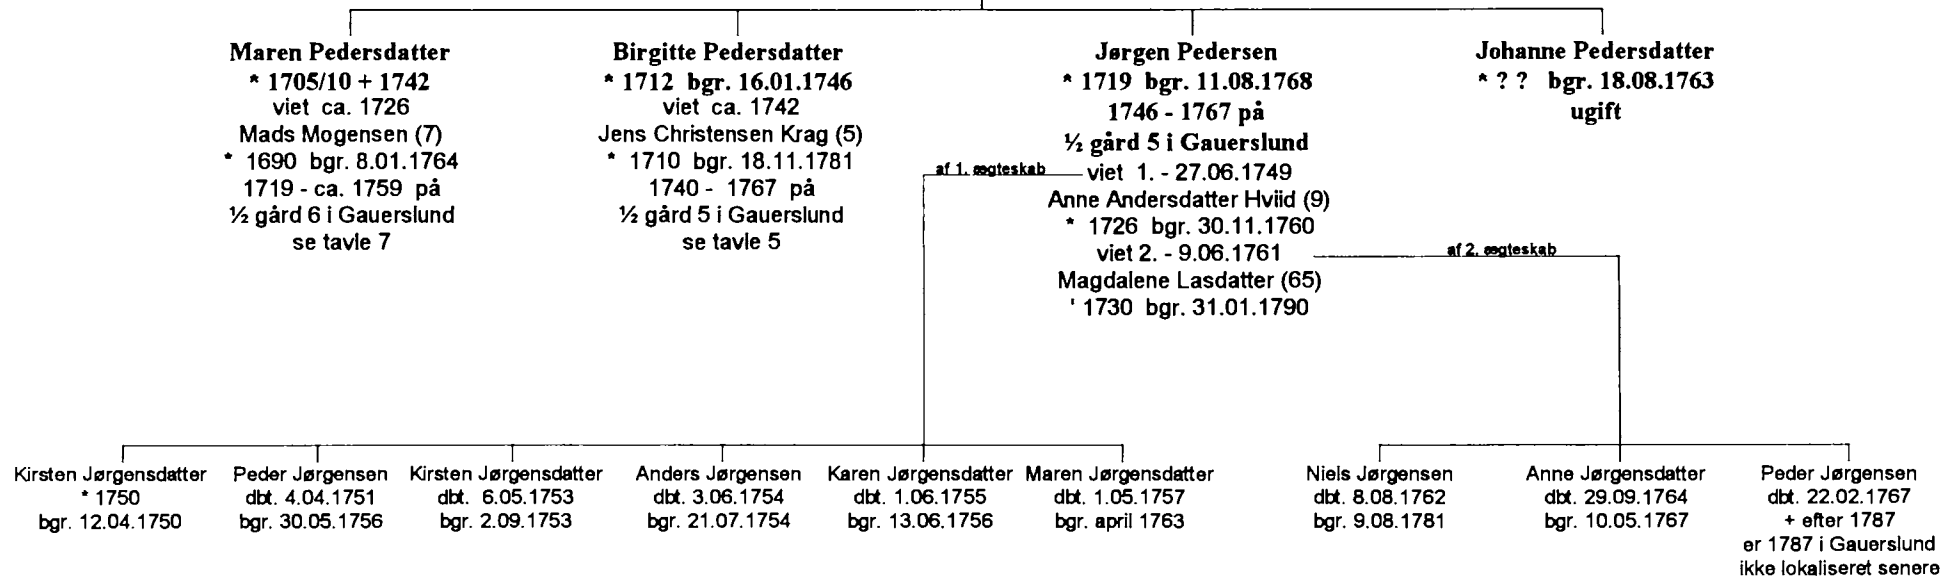

Tavle nr. 6

Uddrag af slægterne fra
½ Gård nr. 5 i Gauerslund
Udarbejdet 1997
Bjarne H. Eeg
Brejning Vestergade 9, 7080 Børkop

Peder Nielsen

* 1674 bgr. 29.01.1747
ca. 1705/10 - 1746 på ½ gård 5 i Gauerslund
viet 1705/10

Kirsten Nielsdatter

* 1673 bgr. 15.06.1749
4 børn fundet

Også denne halvgård blev købt af:
Mads Sørensen Hviid (10) * 1743 + 26.05.1820.
Gården blev hermed igen til en helgård.
se tavle 10