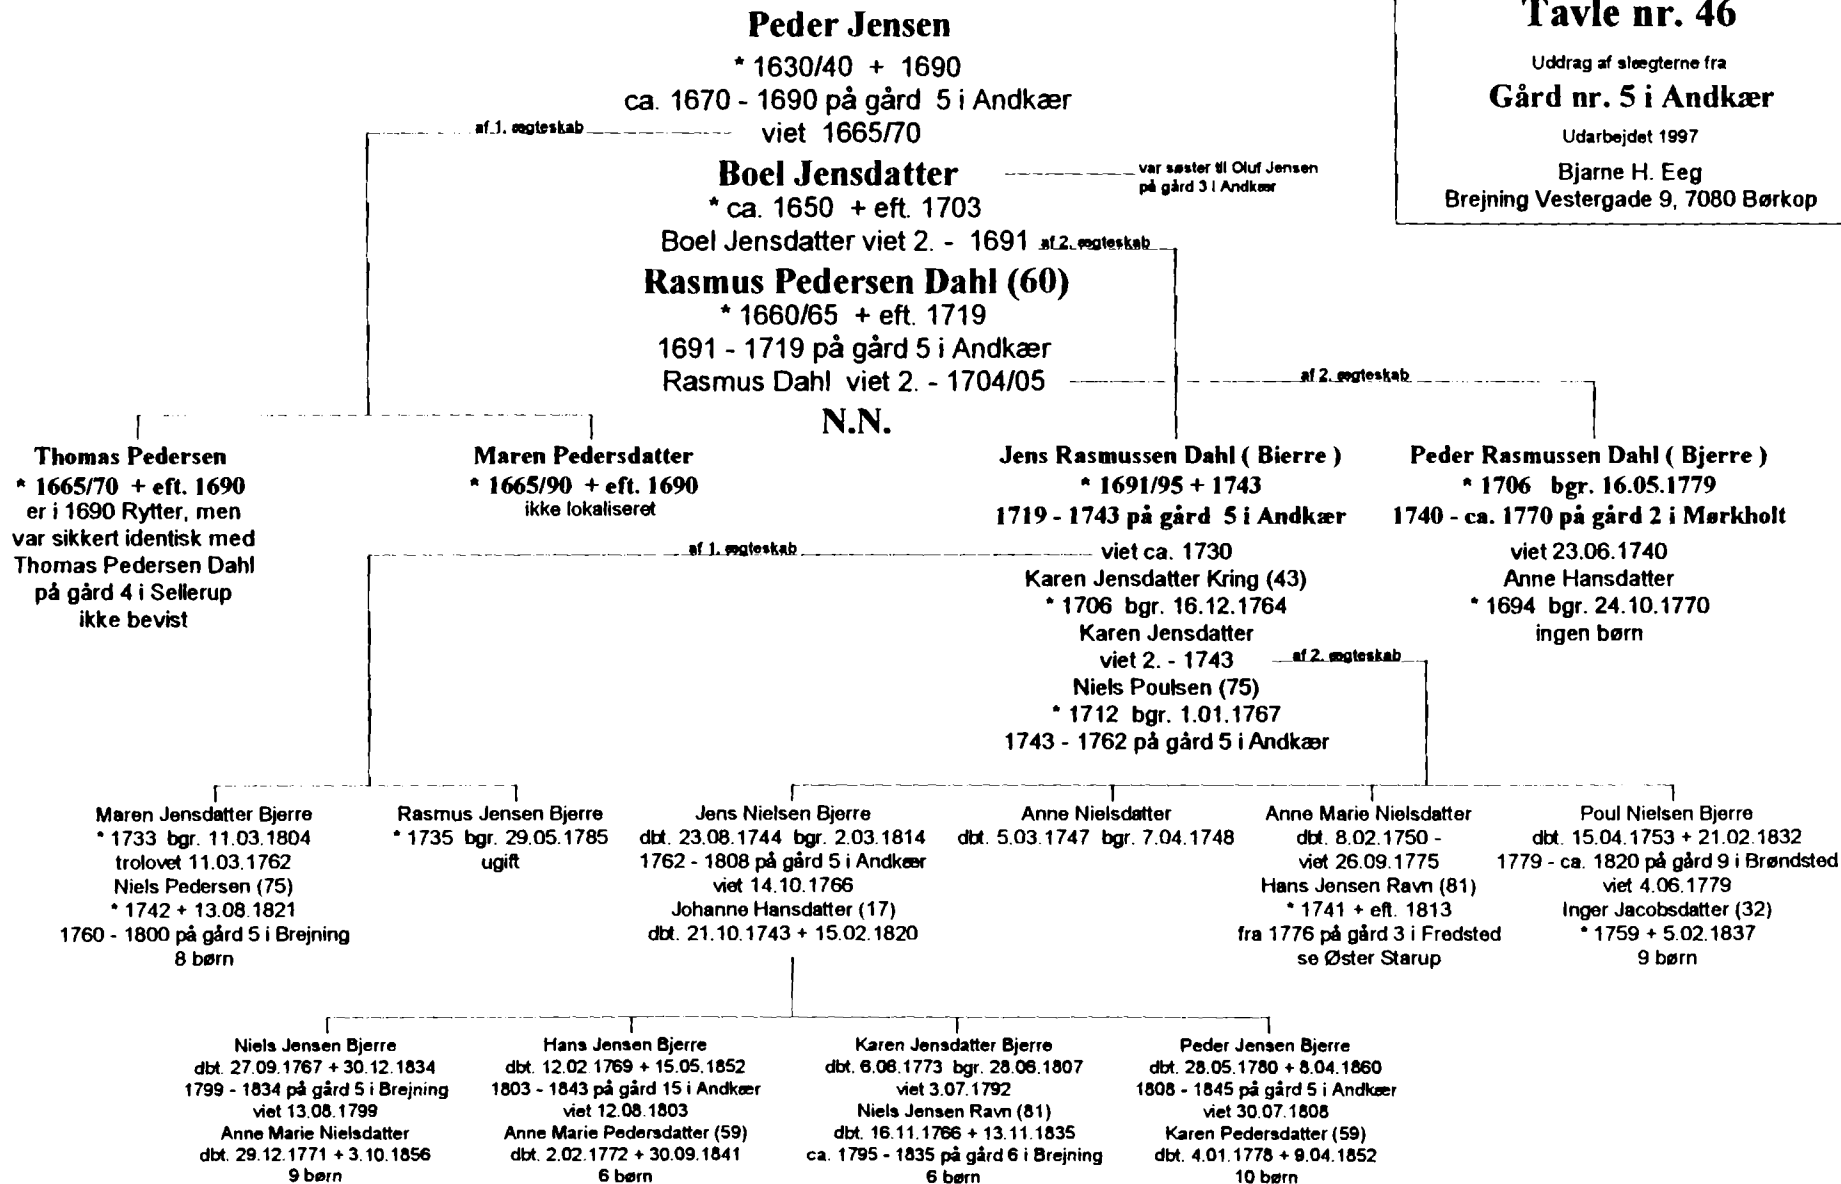

Tavle nr. 46

Uddrag af slægterne fra
Gård nr. 5 i Andkær

Udarbejdet 1997

Bjarne H. Eeg
Brejning Vestergade 9, 7080 Børkop

Tavle nr. 47

Uddrag af slægterne fra
Gård nr. 6 i Andkær

Udarbejdet 1997

Bjarne H. Eeg
Brejning Vestergade 9, 7080 Børkop