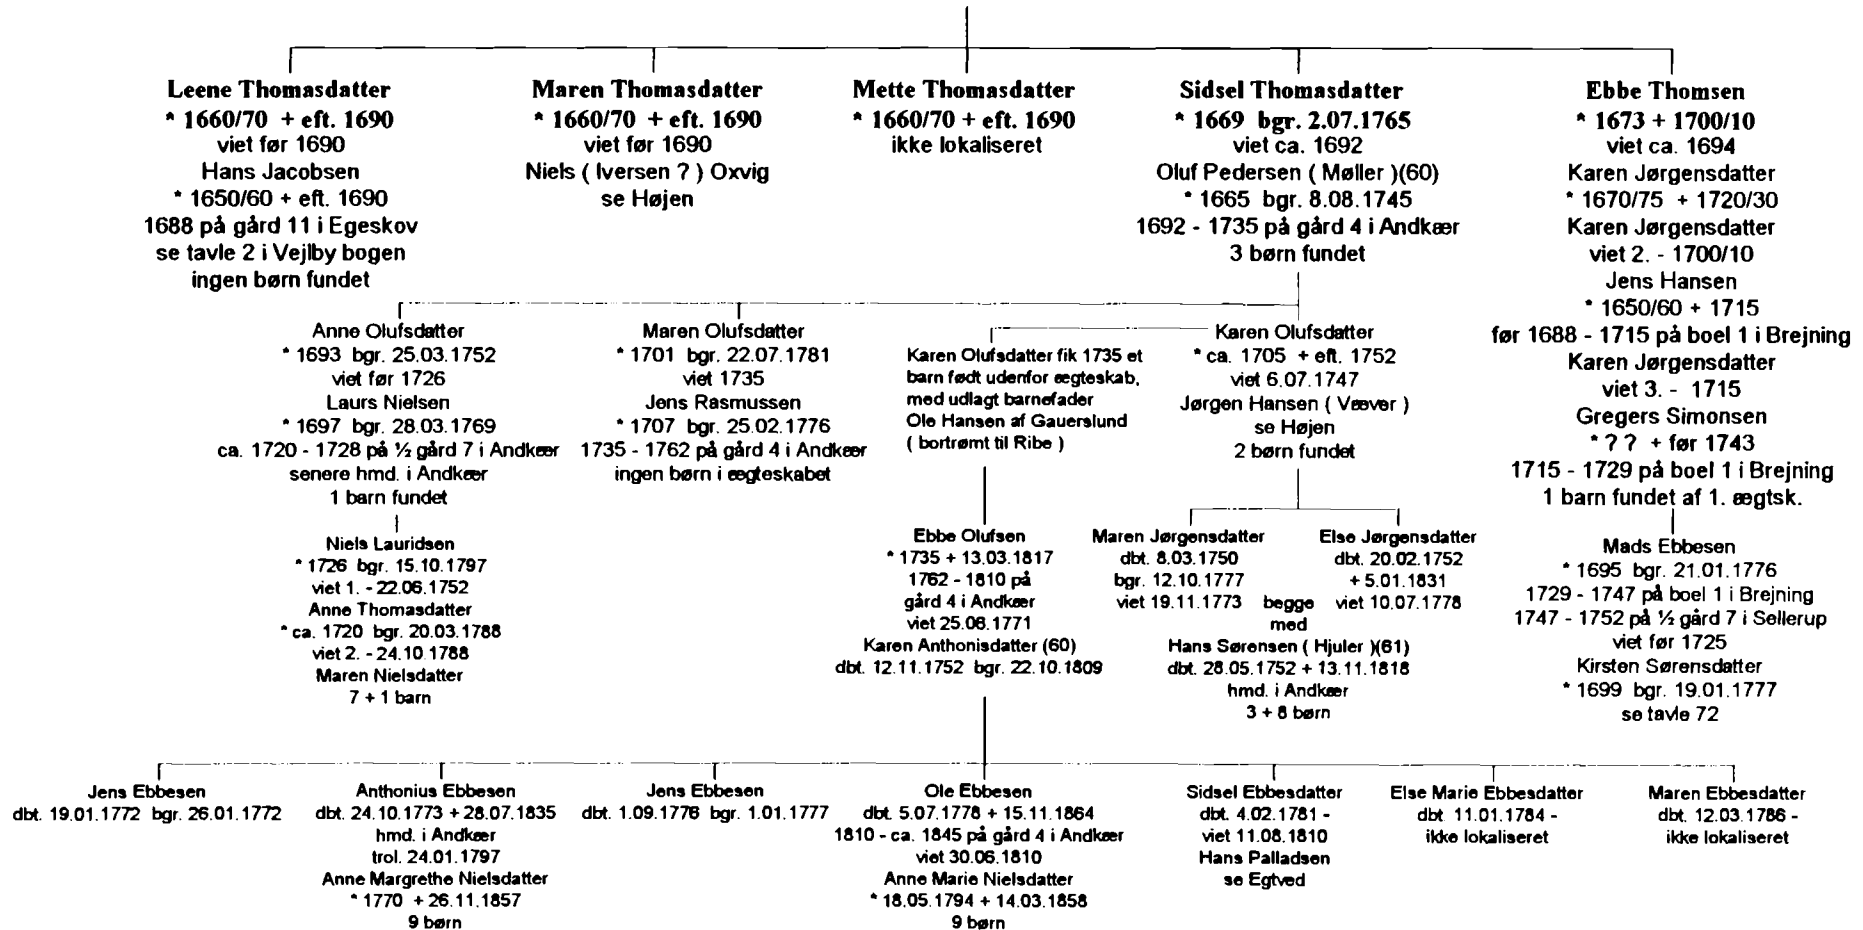

Tavle nr. 46

Uddrag af slægterne fra
Gård nr. 5 i Andkær

Udarbejdet 1997

Bjarne H. Eeg
Brejning Vestergade 9, 7080 Børkop

Tavle nr. 47

Uddrag af slægterne fra
Gård nr. 6 i Andkær

Udarbejdet 1997

Bjarne H. Eeg
Brejning Vestergade 9, 7080 Børkop