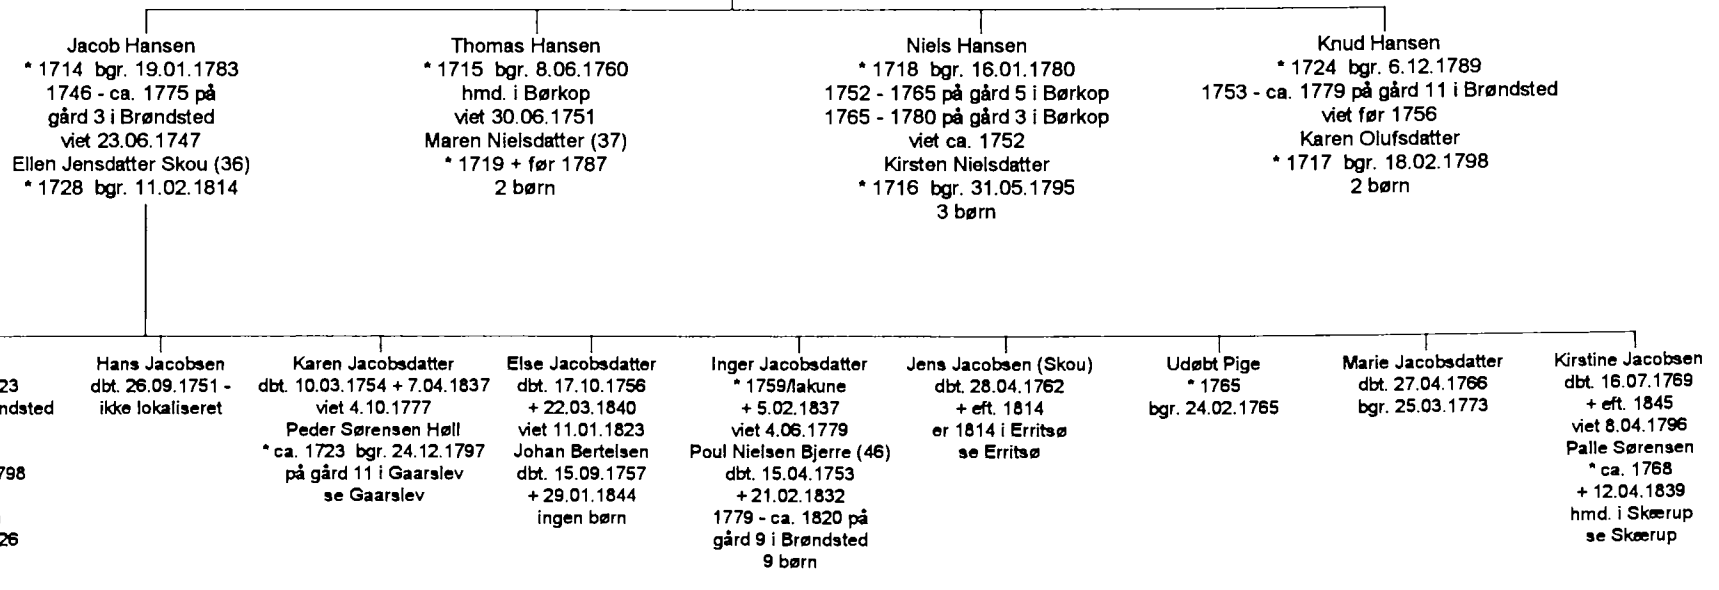

Tavle nr. 32

Uddrag af slægterne fra
Gård nr. 3 i Brøndsted
Udarbejdet 1997
Bjarne H. Eeg
Brejning Vestergade 9, 7080 Børkop

Jacob Hansen
* 1650/60 + eft. 1710
før 1688 - 1710 på gård 3 i Brøndsted
viet ca. 1687
Karen Nielsdatter Bjerrisgaard
* 1660/65 + eft. 1690
se tavle 16 i Vejlbj bogen
1 barn fundet

Hans Jacobsen
* 1689 bgr. 20.04.1756
1710 - 1746 på gård 3 i Brøndsted
viet 2.07.1713
Karen Thomasdatter
* 1692 bgr. 16.01.1763
4 børn fundet