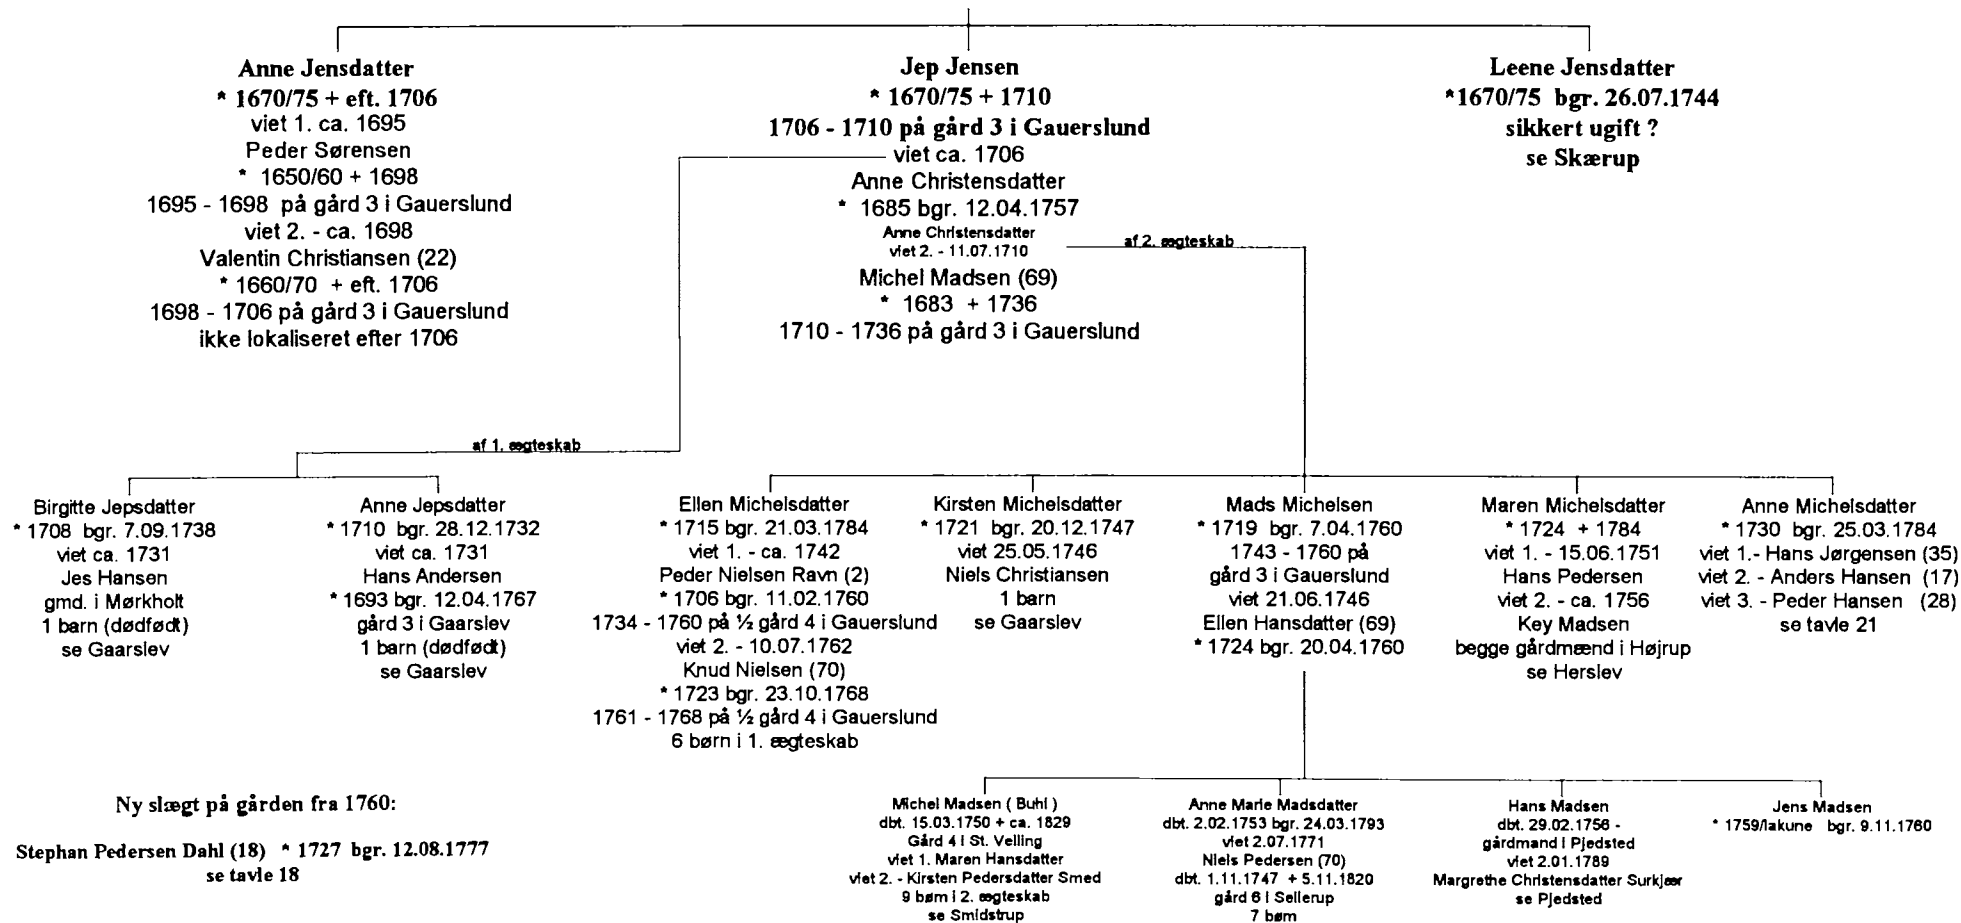

Tavle nr. 3

Uddrag af slægterne fra
Gård nr. 3 i Gauerslund

Udarbejdet 1997

Bjarne H. Eeg
Brejning Vestergade 9, 7080 Børkop

Jens Sørensen

* 1635/40 + eft. 1690
1665/70 - ca. 1695 på gård 3 i Gauerslund
viet ca. 1670

Birthe Jepsdatter

* 1640/50 + ?
3 børn fundet