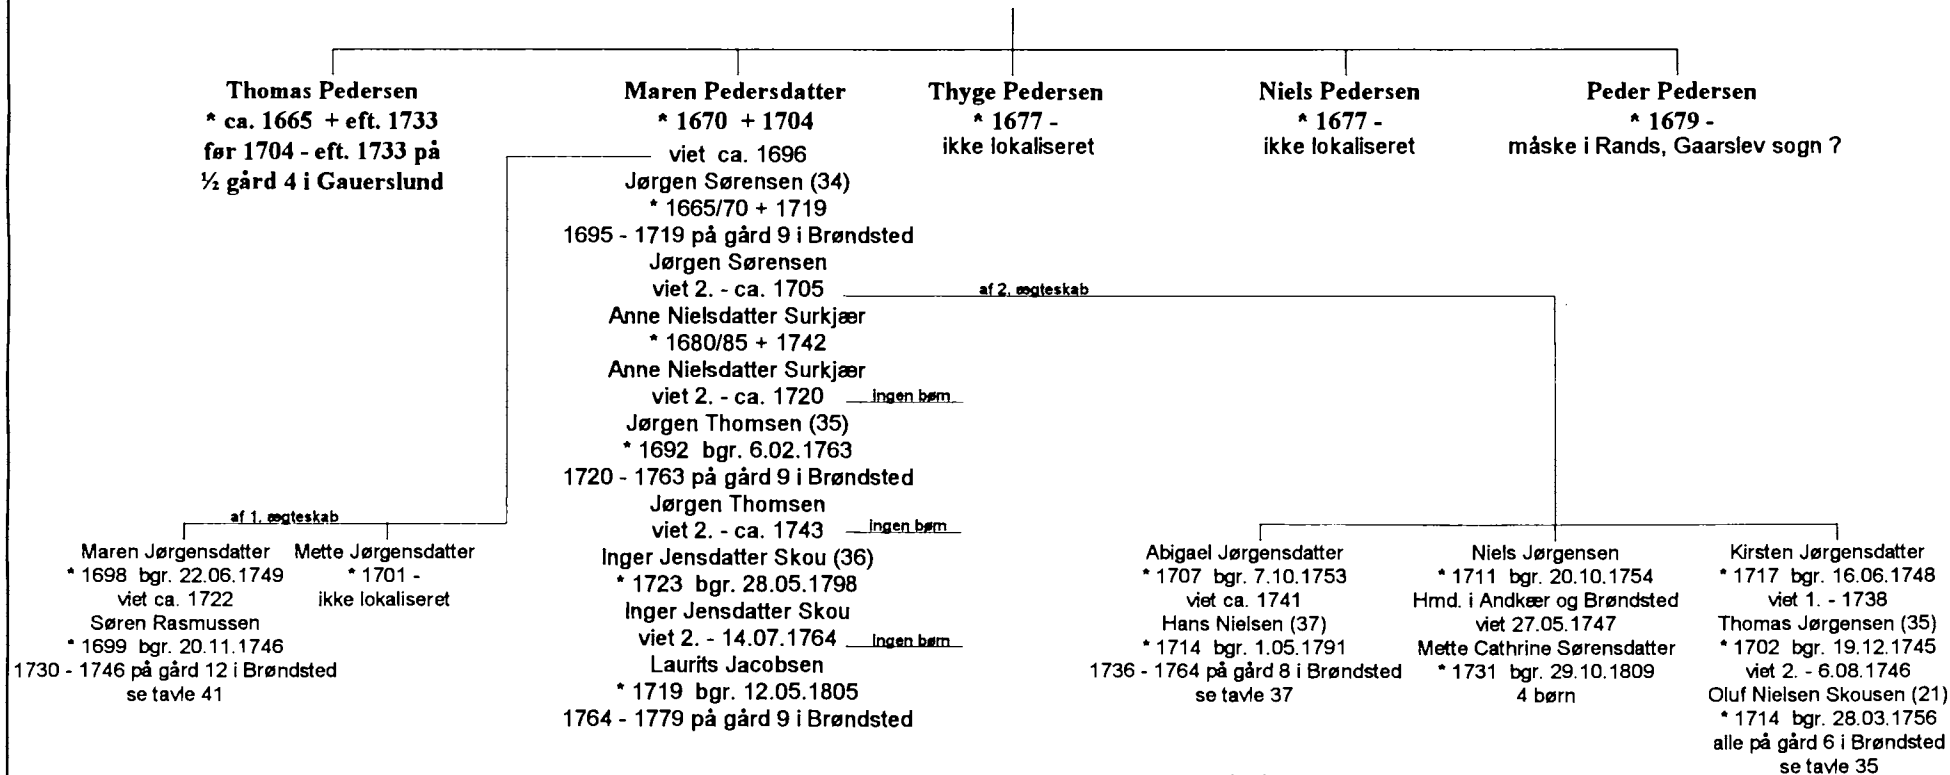

Ny slægt på gården fra 1779:

Poul Nielsen Bjerre (46)
og hustru
Inger Jacobsdatter (32),
som var niece til
Inger Jensdatter Skou (sidste ejer)

Tavle nr. 39

Uddrag af slægterne fra

Gård nr. 10 i Brøndsted

Udarbejdet 1997