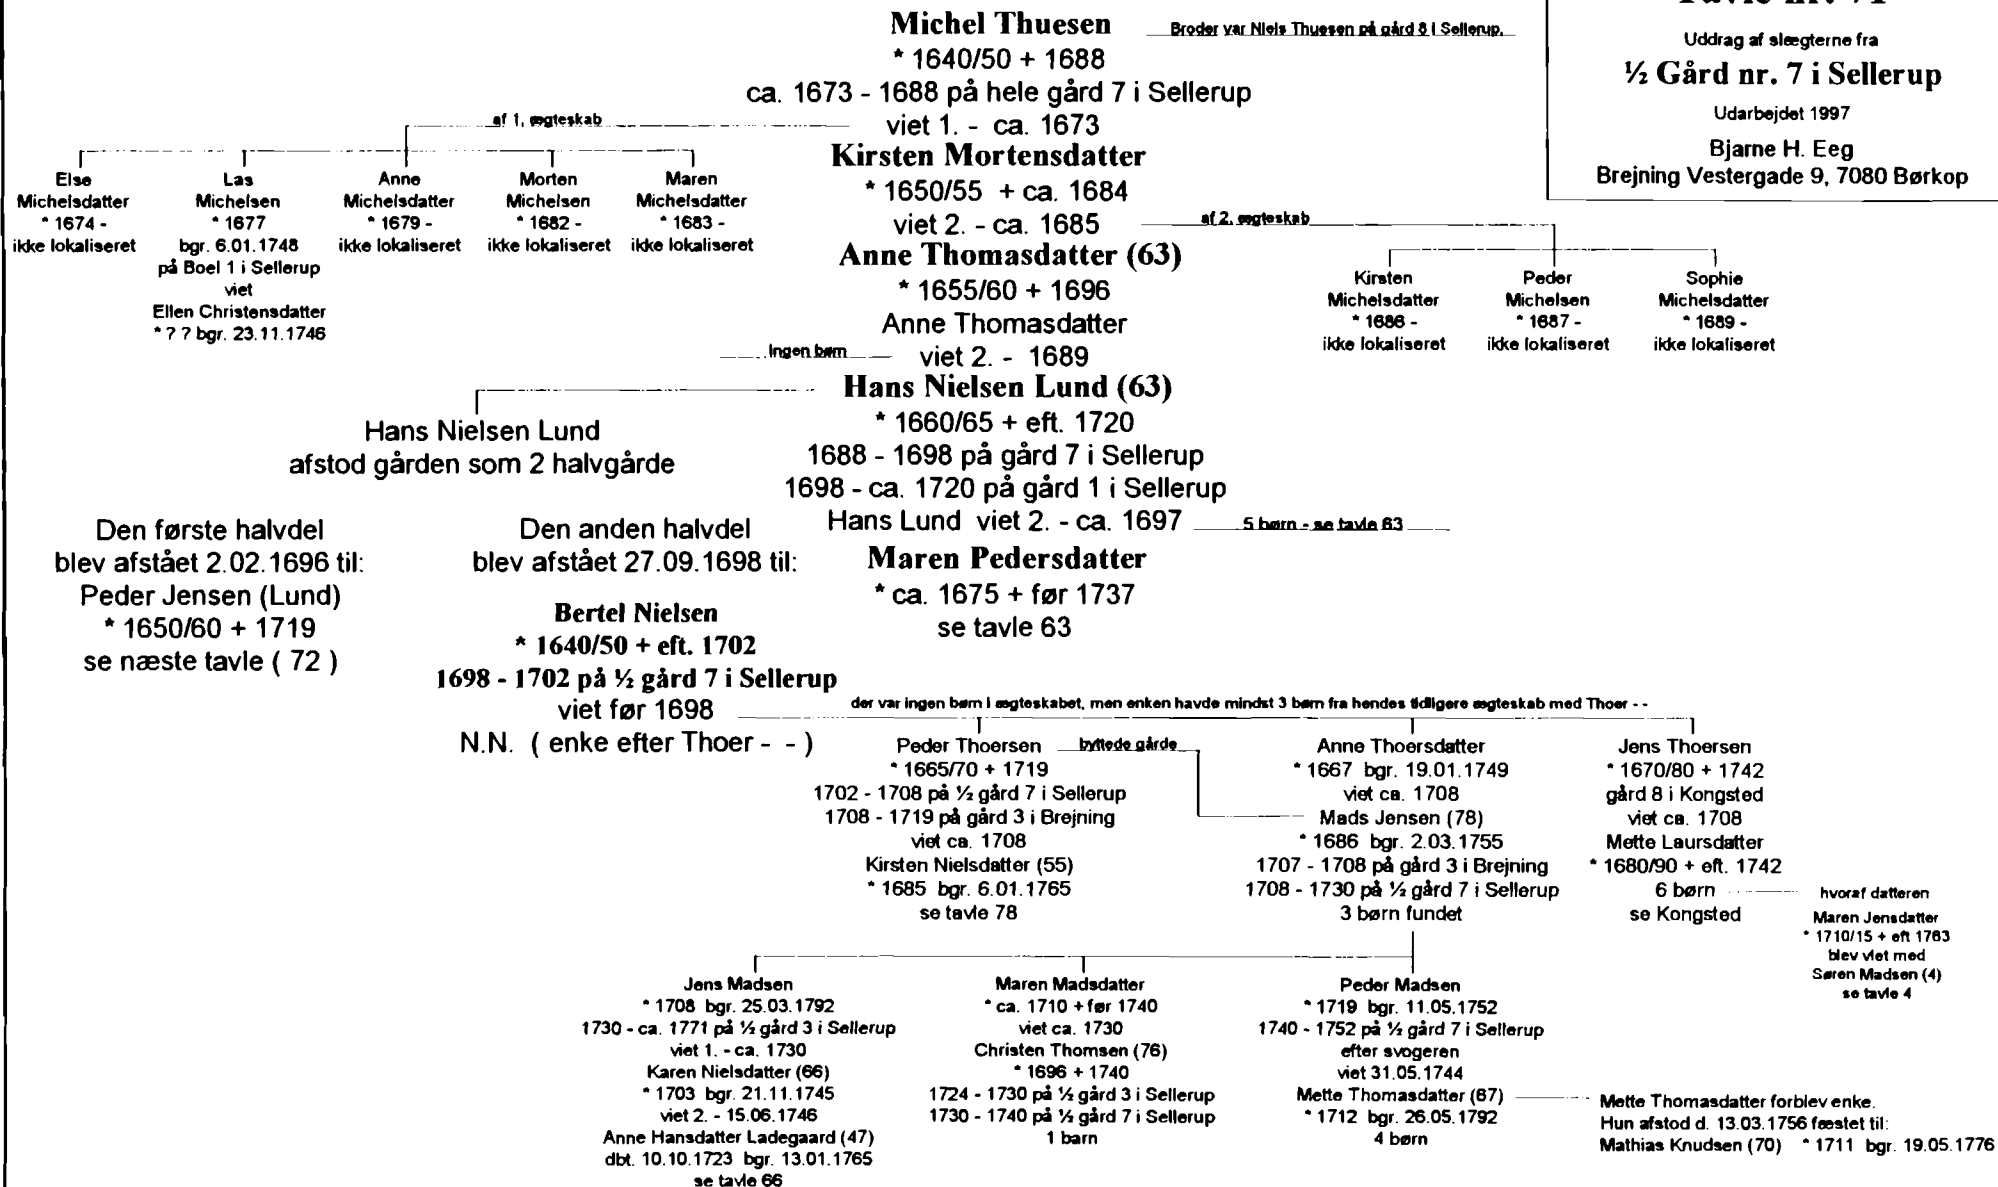

Tavle nr. 71

Uddrag af slægterne fra
½ Gård nr. 7 i Sellerup
Udarbejdet 1997
Bjarne H. Eeg
Brejning Vestergade 9, 7080 Børkop