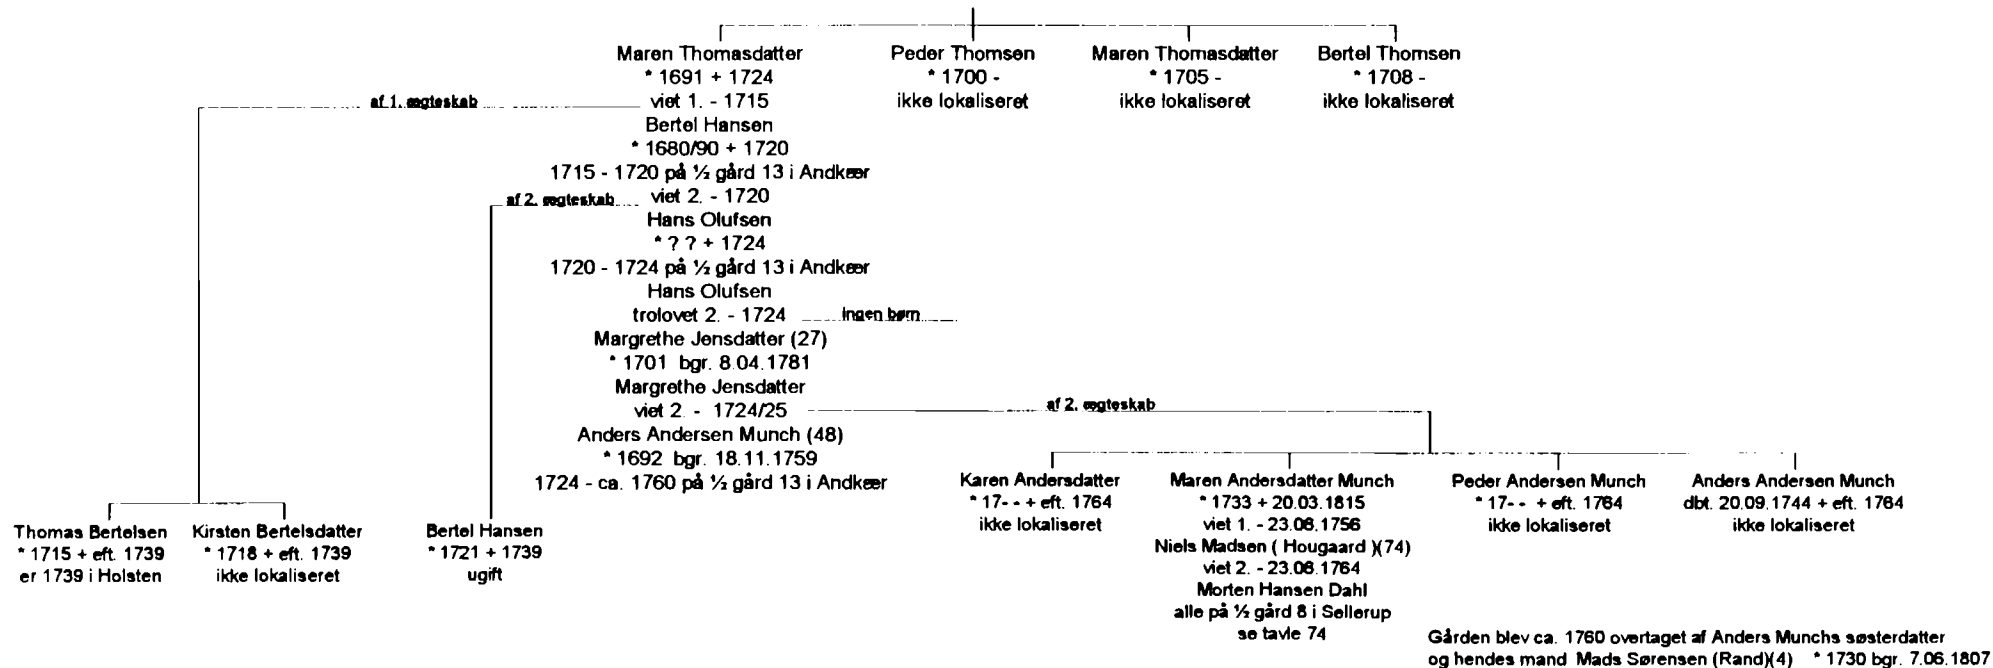

Karen Andersdatter

* 16- - + eft. 1689
ingen børn
gården overtages 1689 af:
(søn af et tidligere ægteskab ?)

Thomas Bertelsen

* ca. 1665 + 1714
1689 - 1714 på ½ gård 13 i Andkær

viet ca. 1689
Kirsten Pedersdatter (60)
* ca. 1665 + eft. 1715