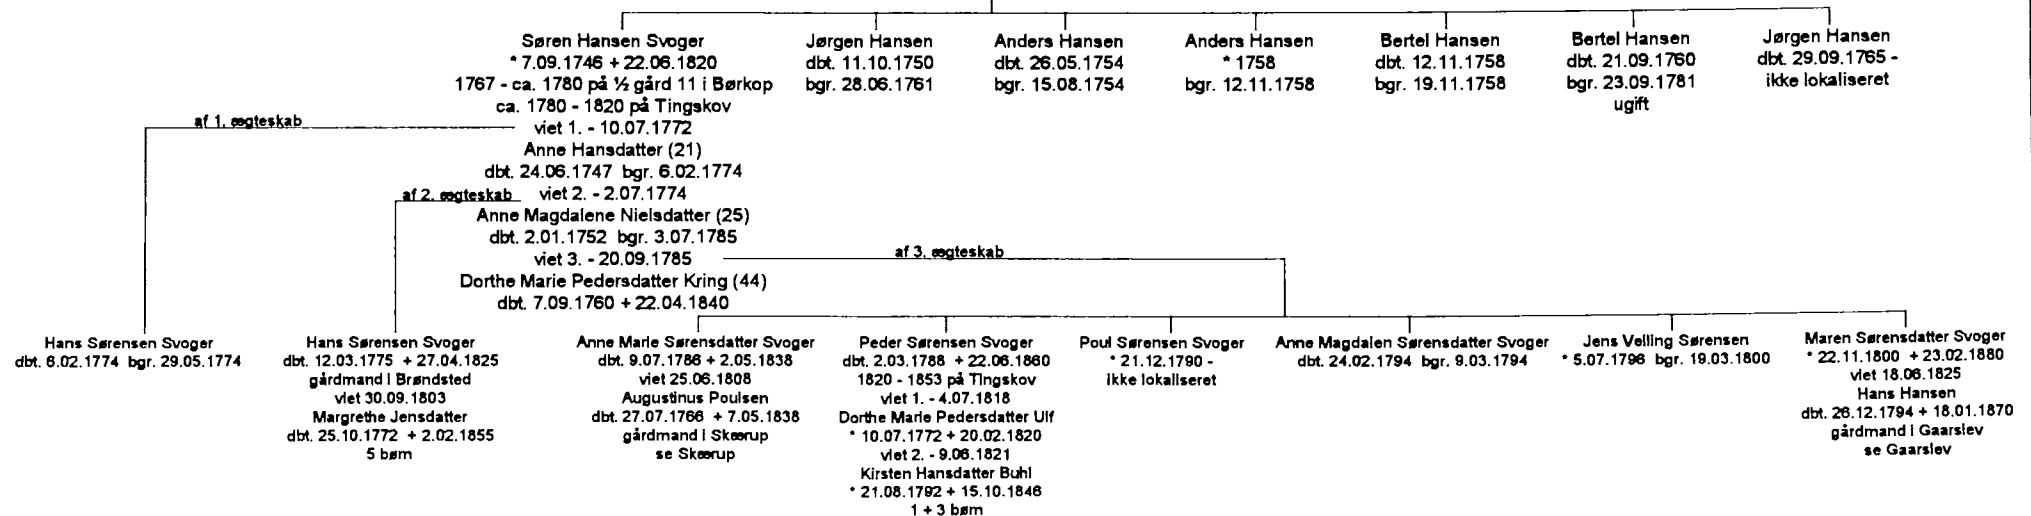

1742 - 1767 på gård 12 i Børkop

Table nr. 25

Uddrag af slægterne fra
Gård nr. 13 i Børkop

Udarbejdet 1997

Bjarne H. Eeg
Brejning Vestergade 9, 7080 Børkop

Søren Pedersen Boesen

* 1610/20 + ca. 1680
ca. 1646 - ca. 1680 på gård 13 i Børkop
viet (2 ?) 1660/70