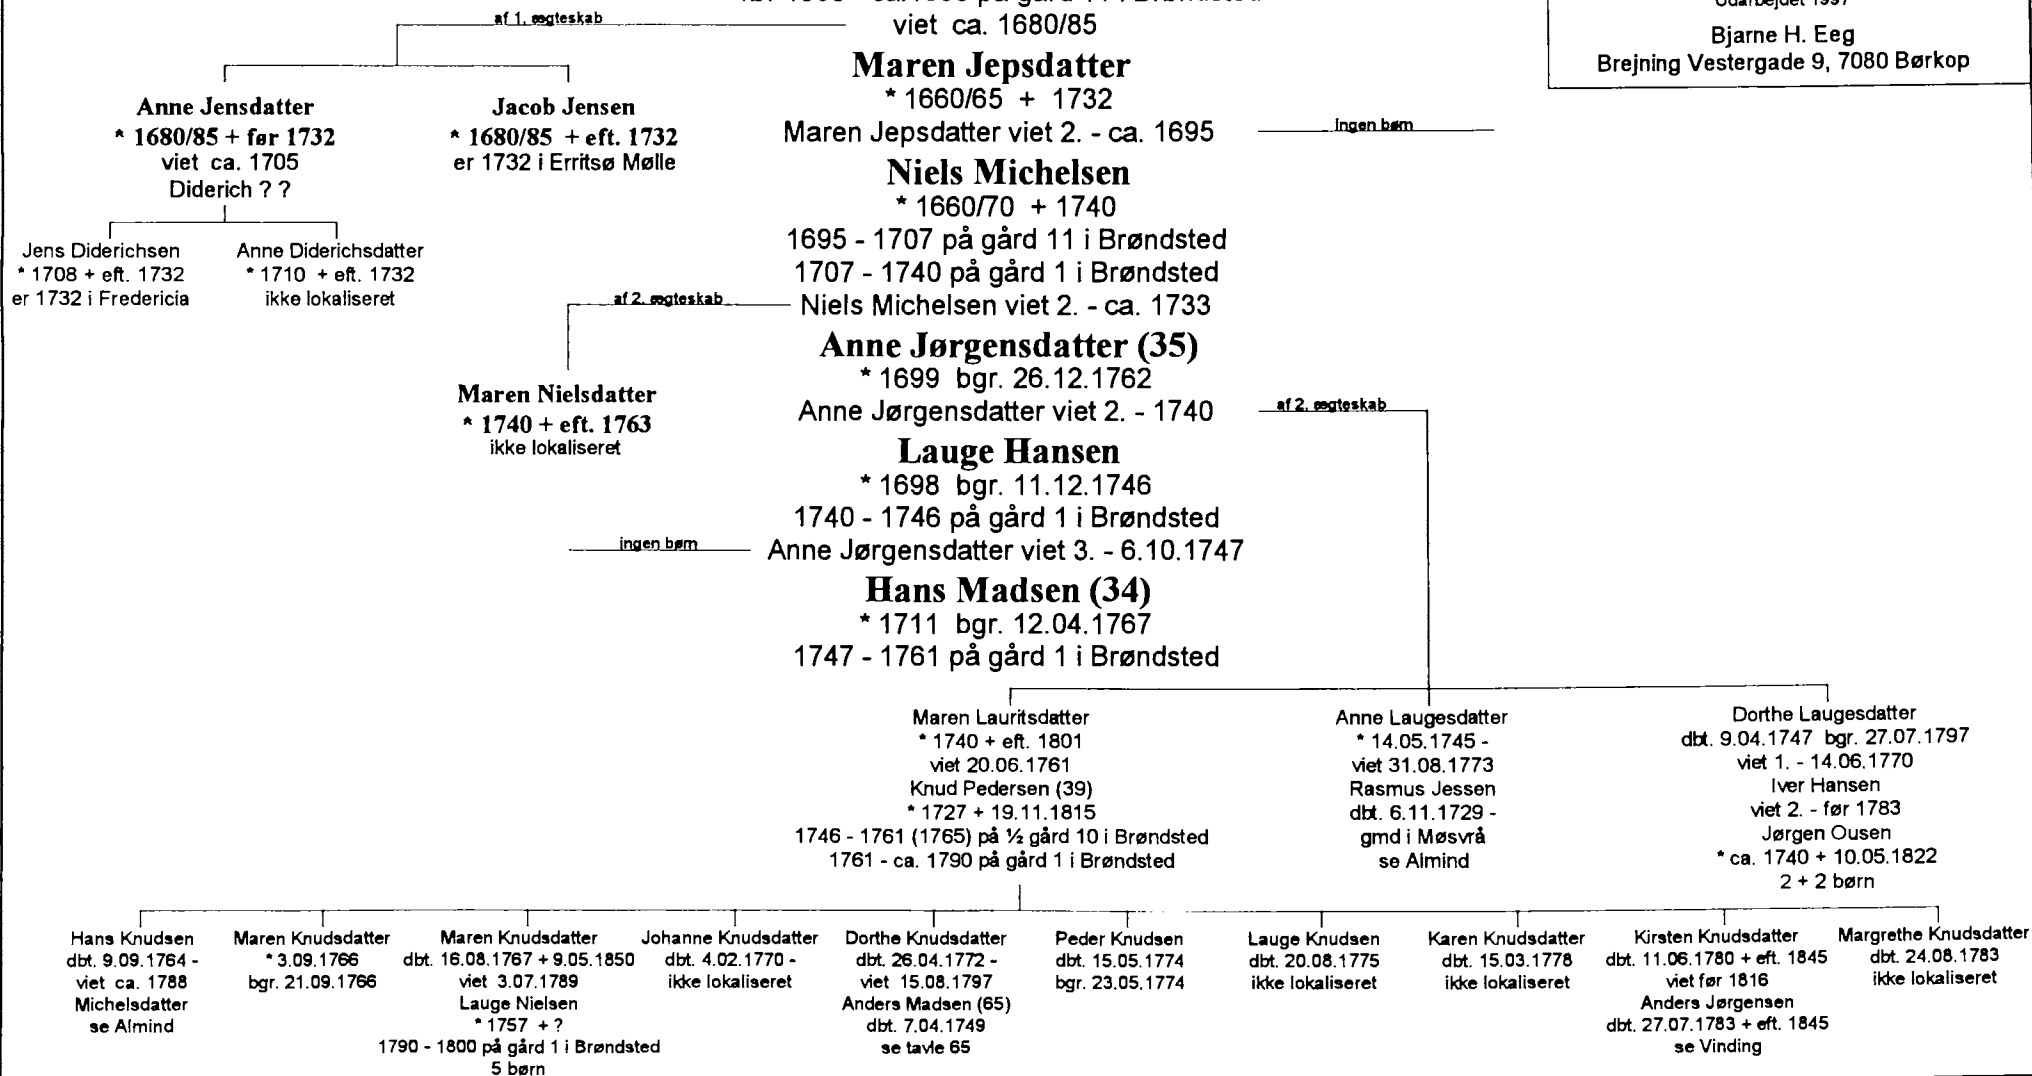

OBS! de 2 første fæstere på tavlen var fæstere på gård 11 i Brøndsted.
Niels Michelsen byttede i 2 omgange fæste med Henrich Pedersen,
der sad på gård 1 til 1707.
Den første halvdel fik han i 1697, og den anden halvdel i 1707.
se også tavle 40.

Tavle nr. 30

Uddrag af slægterne fra
Gård nr. 1 i Brøndsted
Udarbejdet 1997
Bjarne H. Eeg
Brejning Vestergade 9, 7080 Børkop