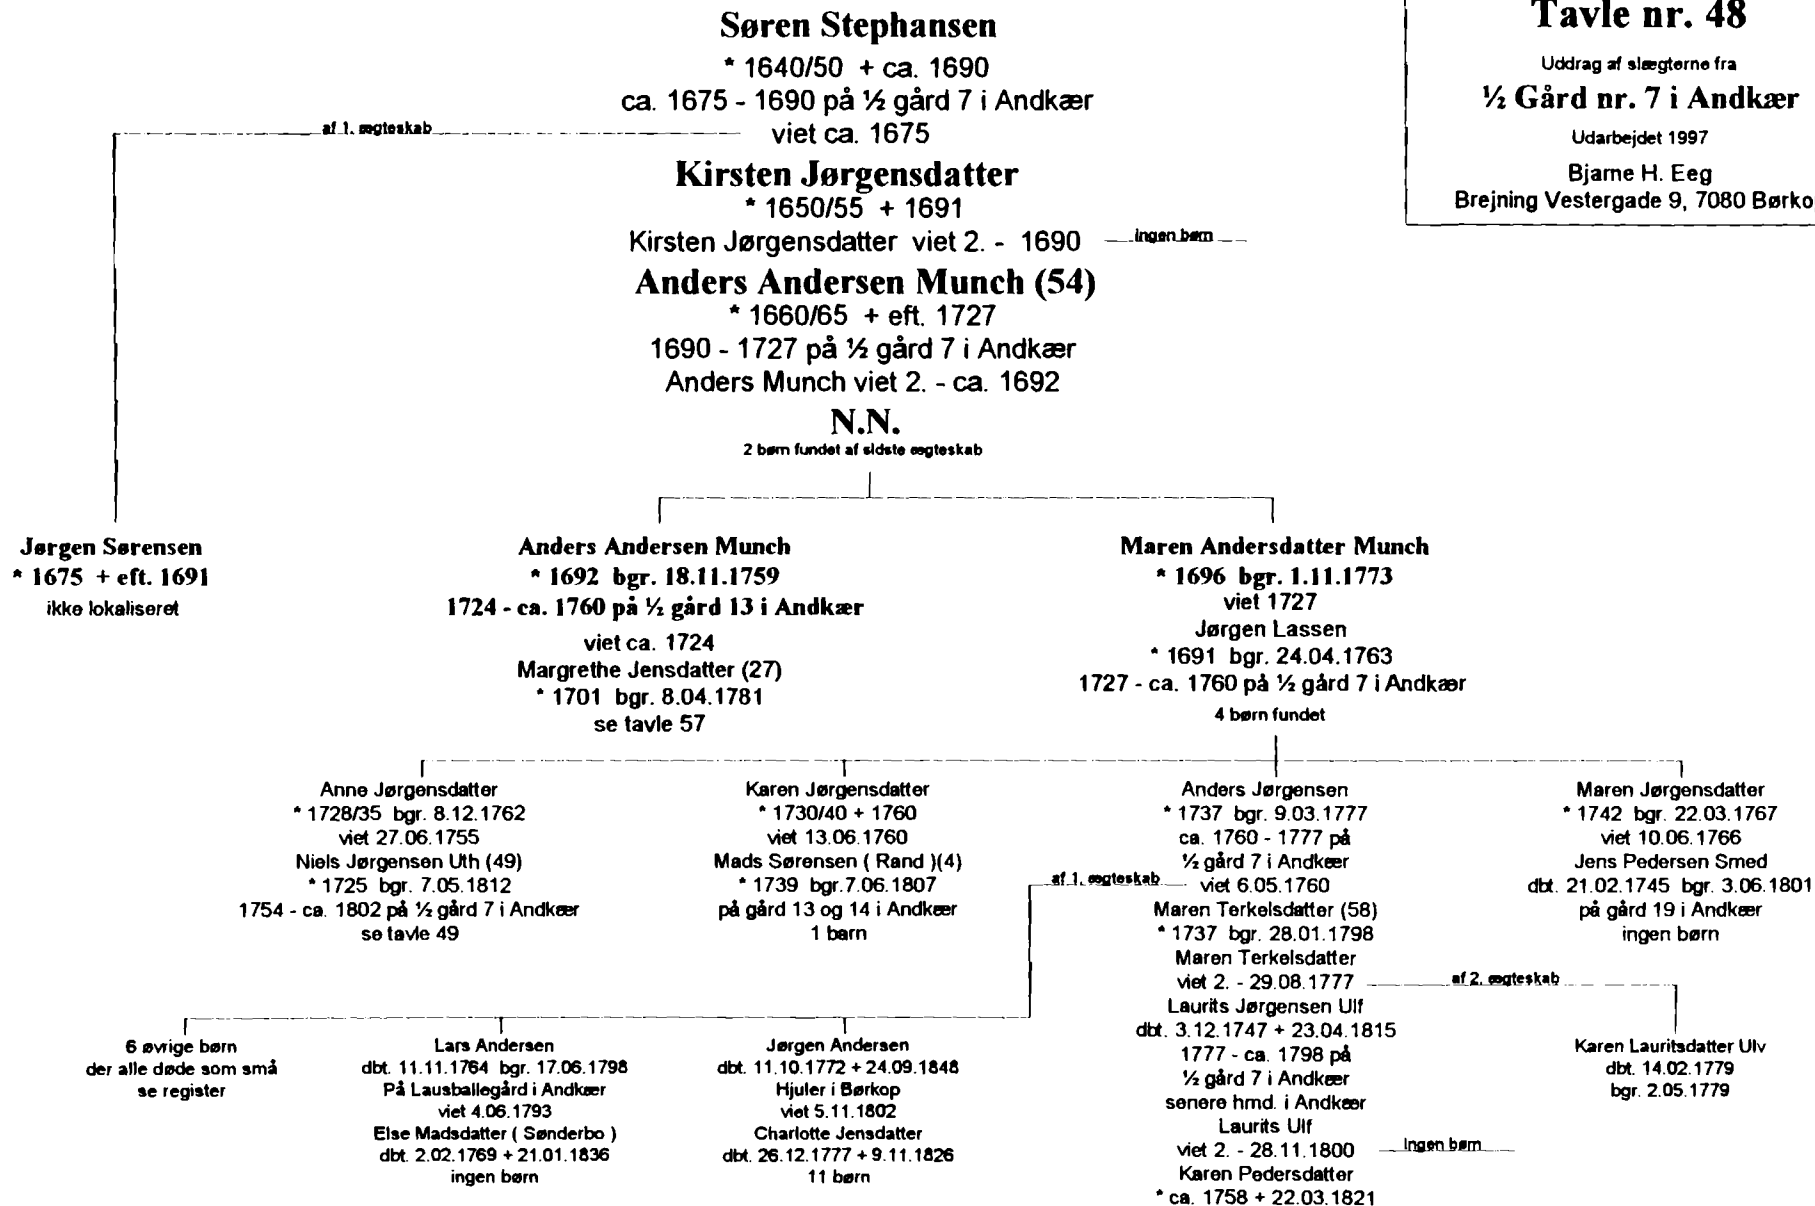

Tavle nr. 48

Uddrag af slægterne fra
½ Gård nr. 7 i Andkær

Udarbejdet 1997

Bjame H. Eeg
Brejning Vestergade 9, 7080 Børkop