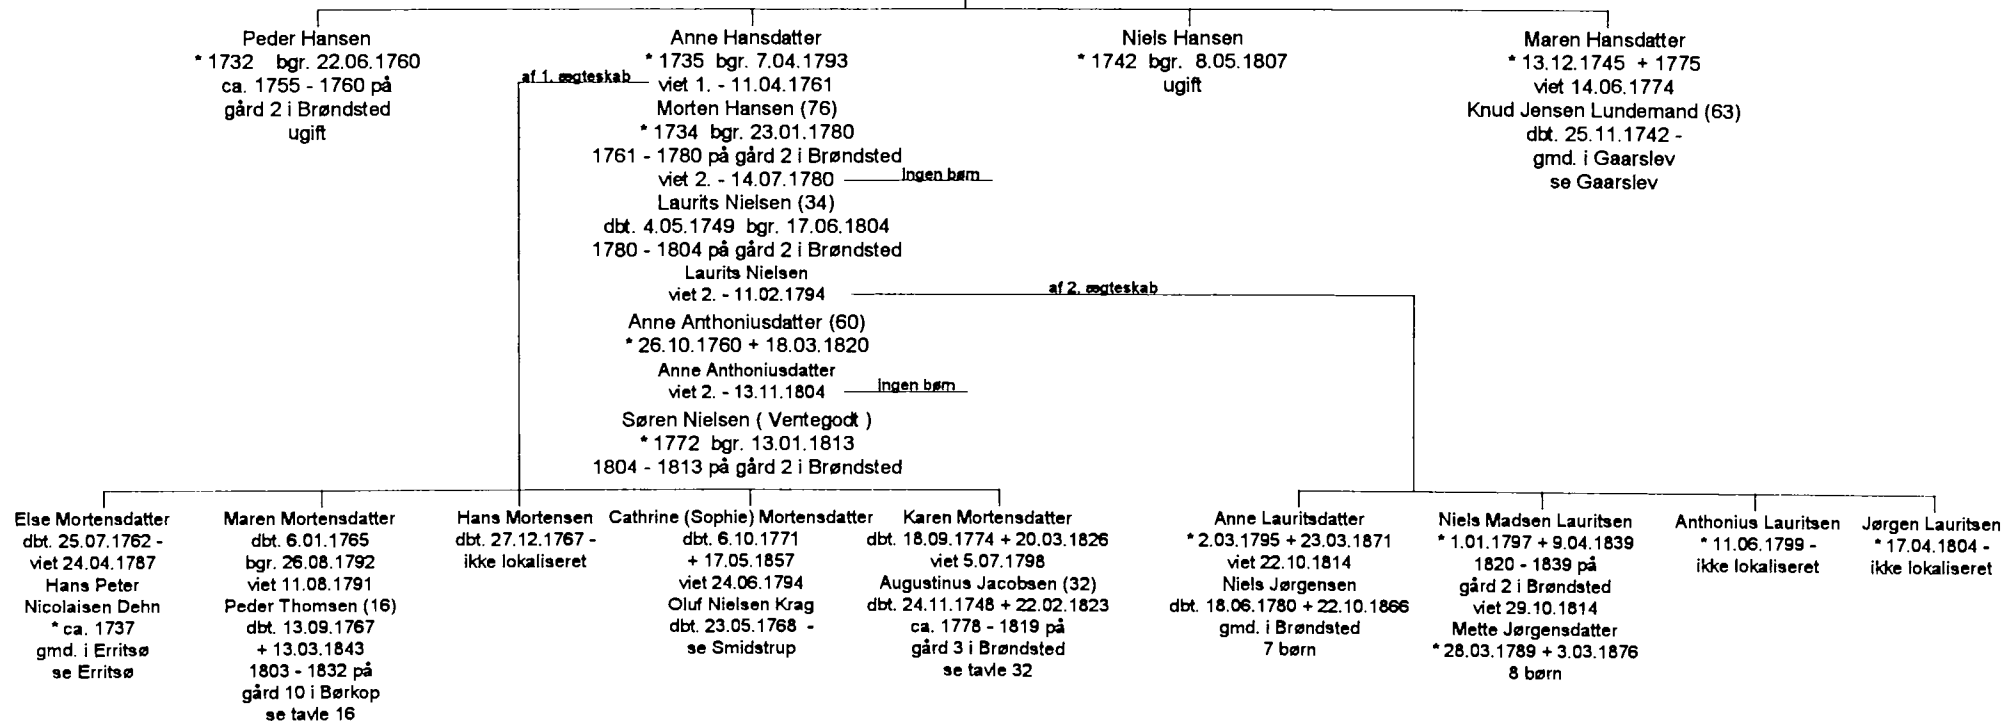

Tavle nr. 31

Uddrag af slægterne fra
Gård nr. 2 i Brøndsted
Udarbejdet 1997
Bjarne H. Eeg
Brejning Vestergade 9, 7080 Børkop

Peder Hansen (42)

* ca. 1660 + eft. 1735
ca. 1695 - 1724 på gård 2 i Brøndsted
viet ca. 1688

N.N.

kun 1 barn fundet

Hans Pedersen

*1689 bgr. 5.10.1766
1724 - ca. 1755 på gård 2 i Brøndsted

viet ca. 1731

Maren Nielsdatter Dahl (60)

* 1704 bgr. 23.03.1777

4 børn fundet