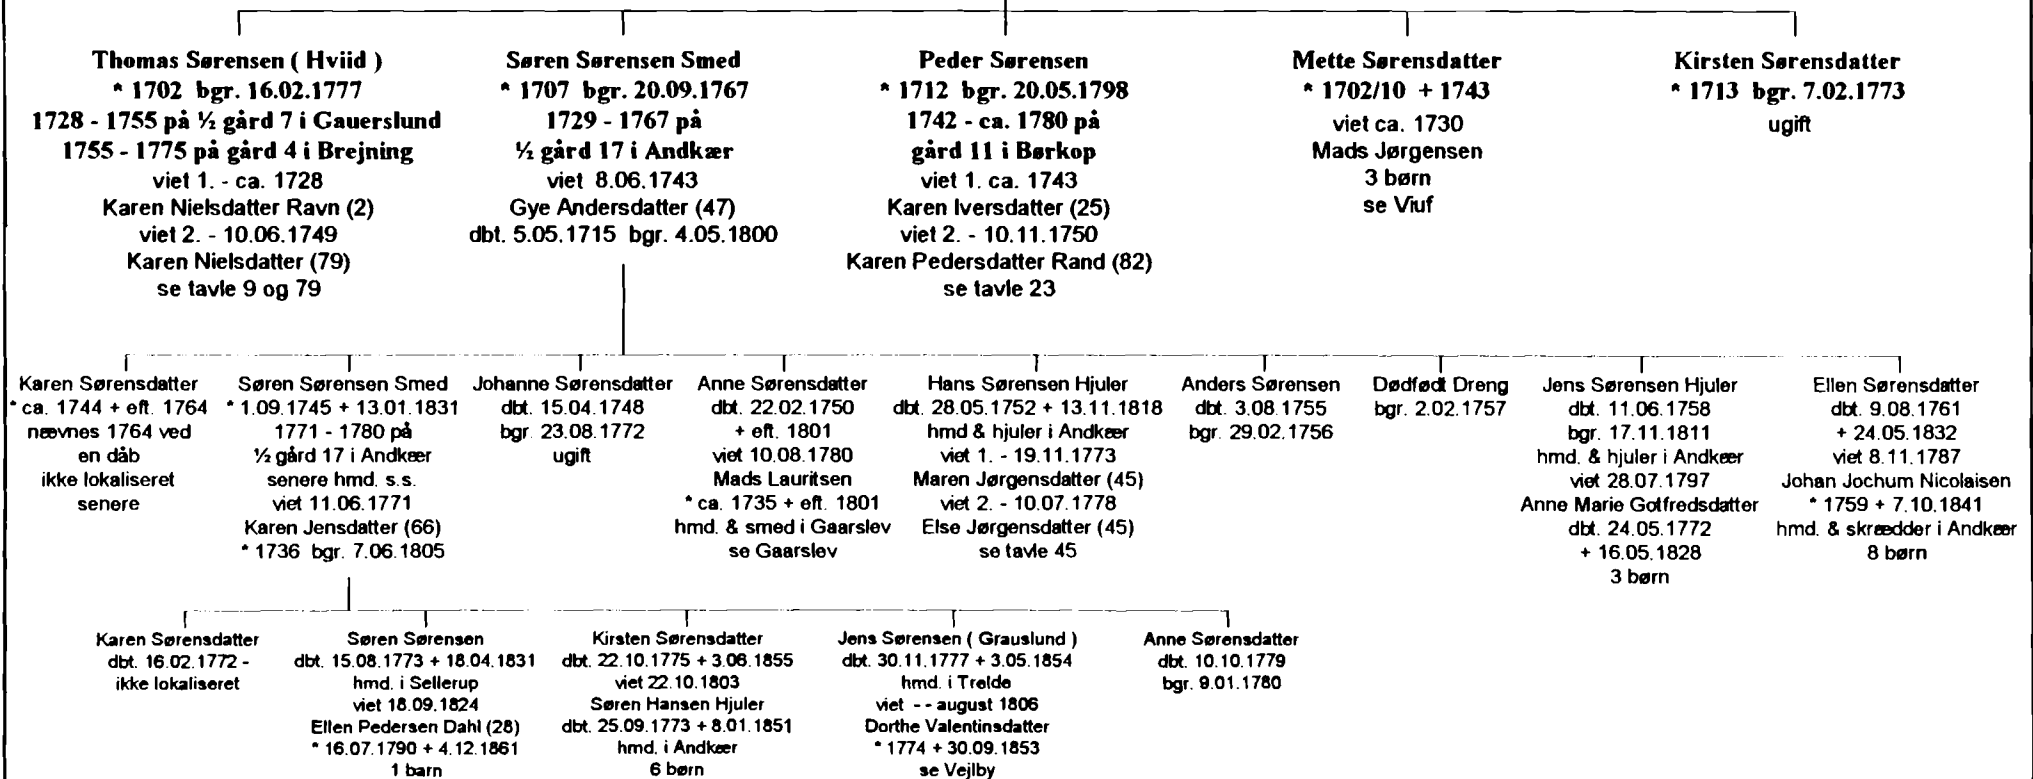

Tavle nr. 61

Uddrag af slægterne fra
½ Gård nr. 17 i Andkær

Udarbejdet 1997

Bjarne H. Eeg
Brejning Vestergade 9, 7080 Børkop

Peder Hansen Holt

1688 på ½ gård 17 i Andkær

søn ?

Søren Pedersen (Smed)

* 1682 bgr. 6.10.1765

ca. 1700 - 1729 på ½ gård 17 i Andkær

viet ca. 1700

N.N.

5 børn fundet