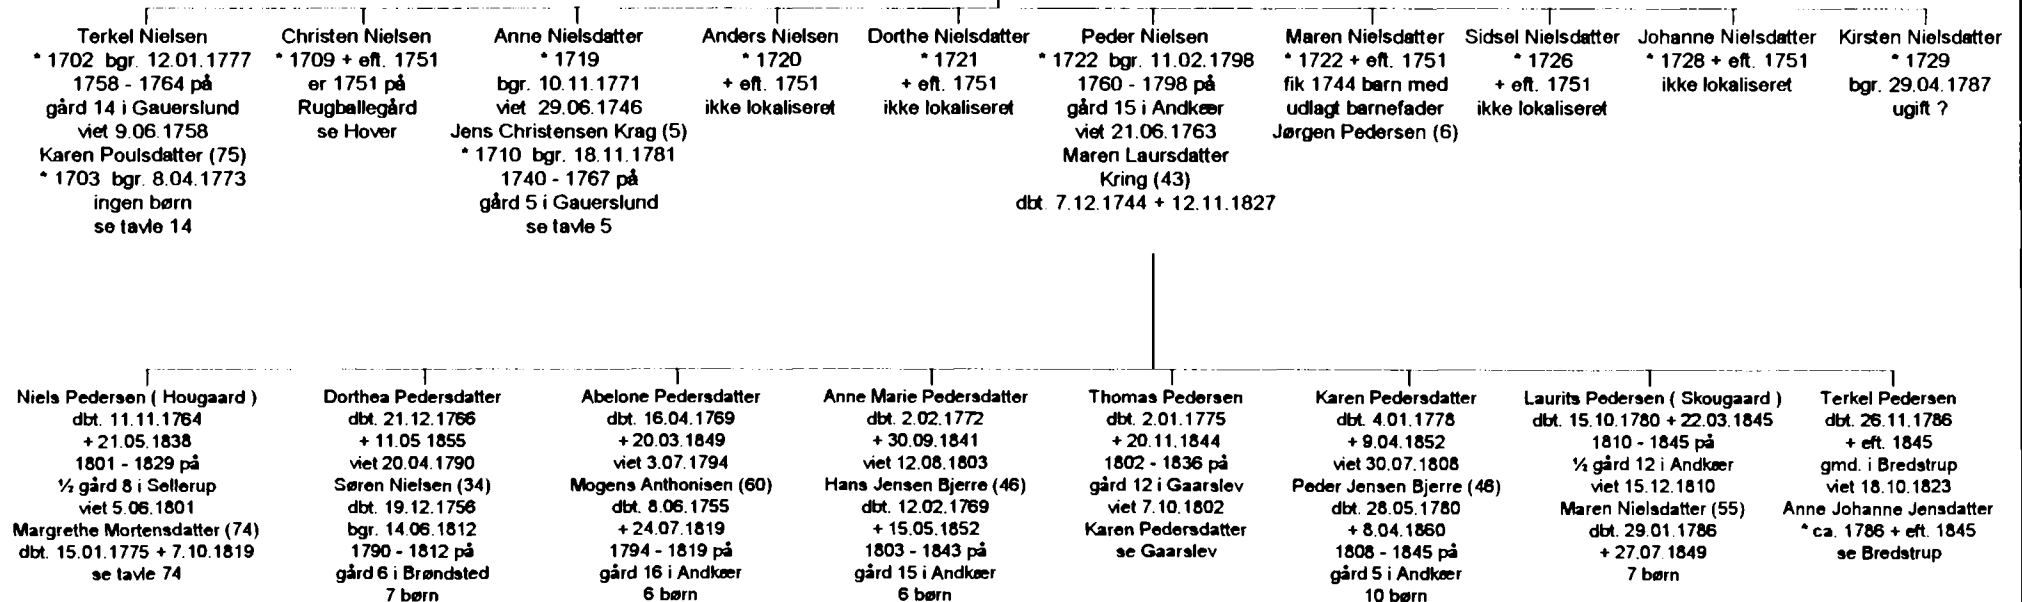

Tavle nr. 60

Uddrag af slægterne fra
Gård nr. 16 i Andkær

Udarbejdet 1997

Bjarne H. Eeg
Brejning Vestergade 9, 7080 Børkop

Peder Mortensen Dahl

* 1620/30 + eft. 1706
1665/70 - 1706 på gård 16 i Andkær

viet 1655/60