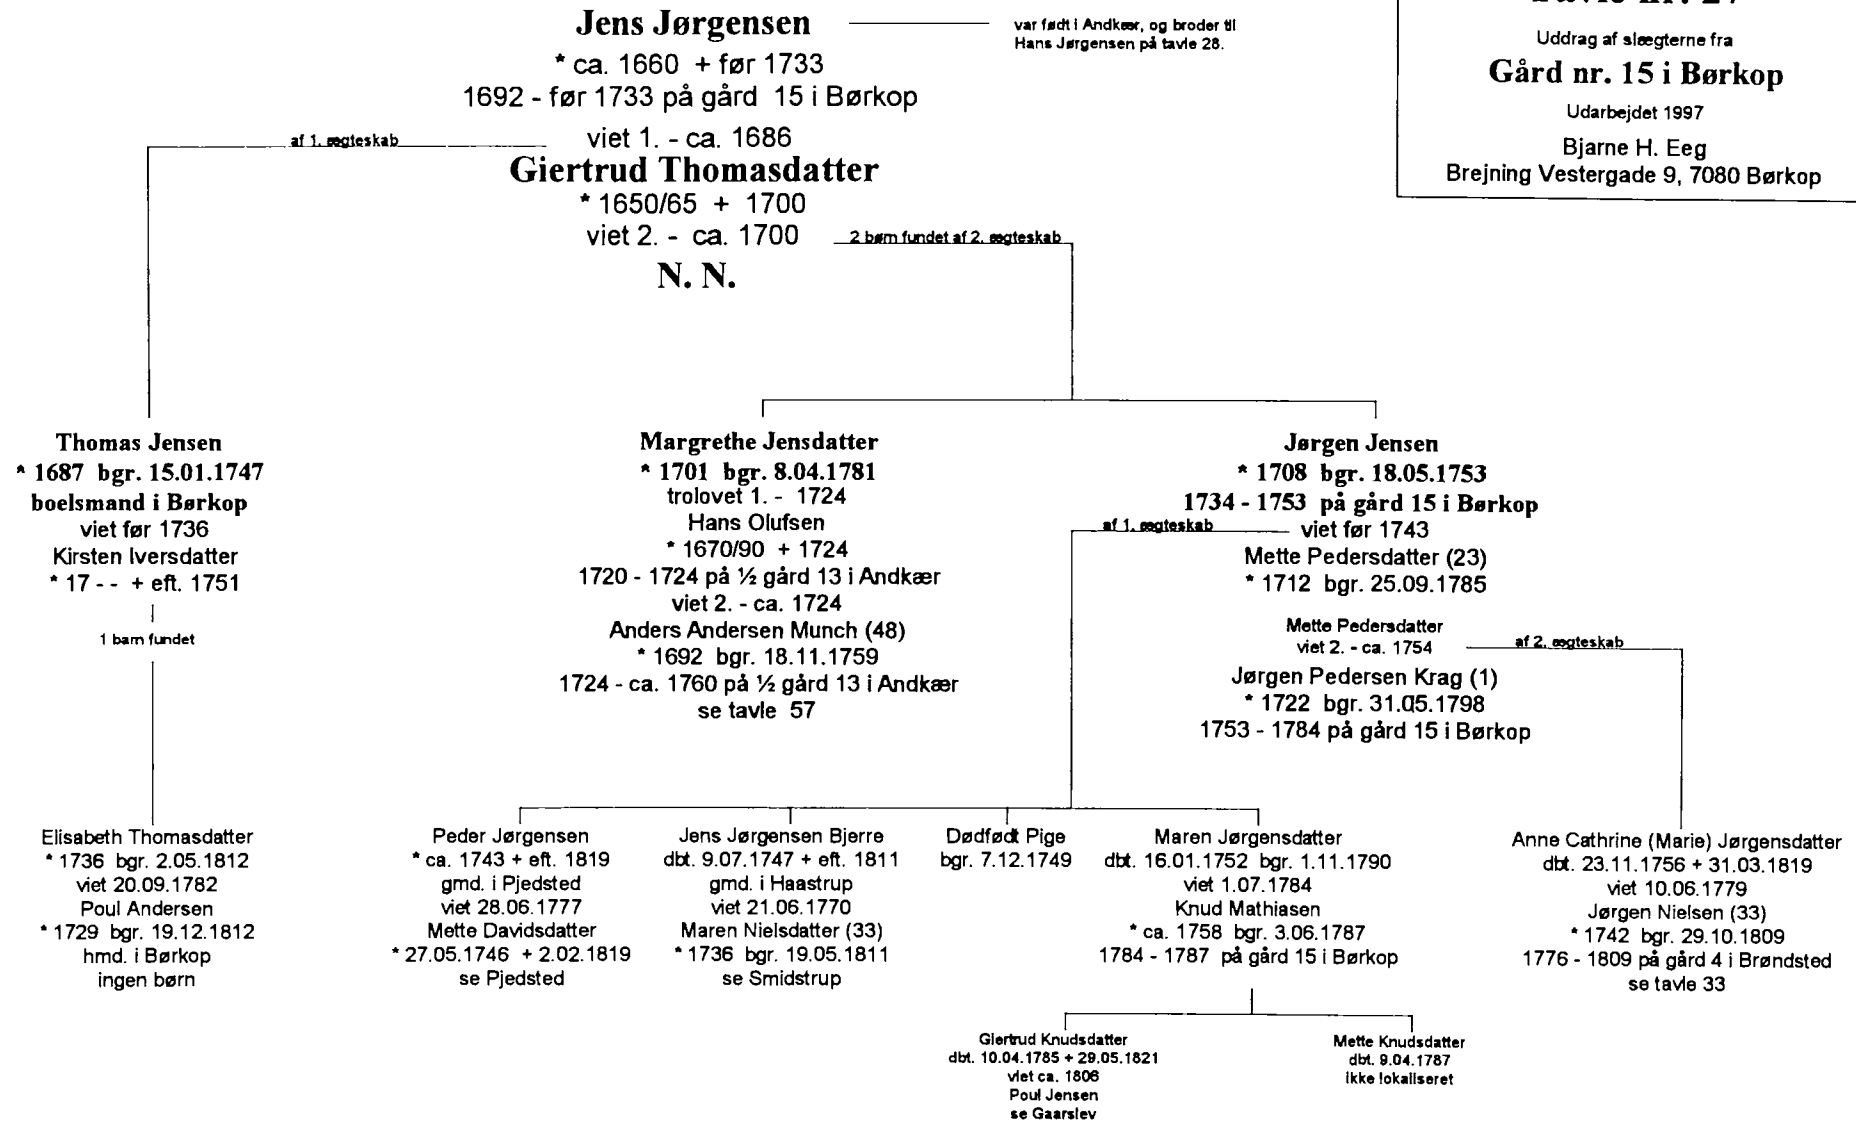

Tavle nr. 28

Uddrag af slægterne fra
Gård nr. 17 i Børkop

Udarbejdet 1997

Bjarne H. Eeg
Brejning Vestergade 9, 7080 Børkop

Hans Jørgensen

var født i Andkøer, og broder til
Jens Jørgensen på tavle 27.

* 1650/60 + 1704