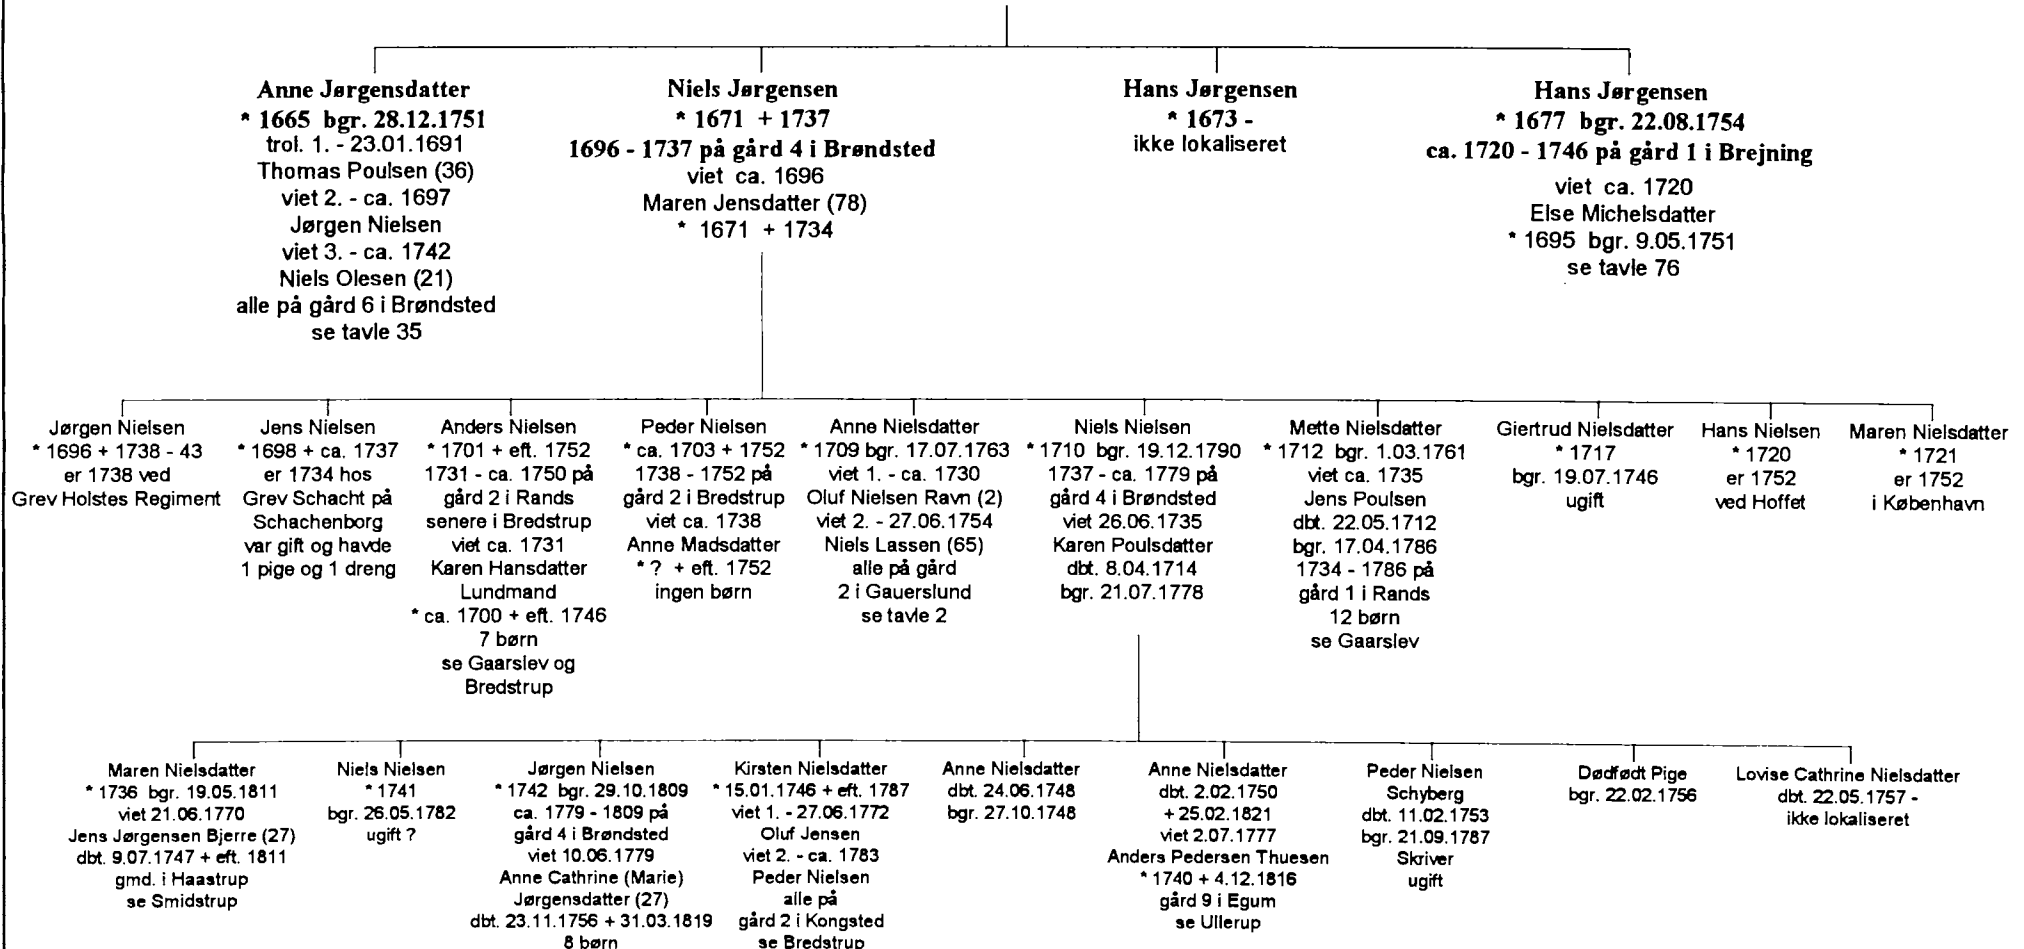

Bjarne H. Eeg
Brejning Vestergade 9, 7080 Børkop**Jørgen Hansen (77)**

* ca. 1630 + 1692

ca. 1653 - 1692 på gård 4 i Brøndsted

viet ca. 1663

Anne Nielsdatter

* 1635/40 + eft. 1693

Tavle nr. 34

Uddrag af slægterne fra
Gård nr. 5 i Brøndsted
Udarbejdet 1997
Bjame H. Eeg
Brejning Vestergade 9, 7080 Børkop