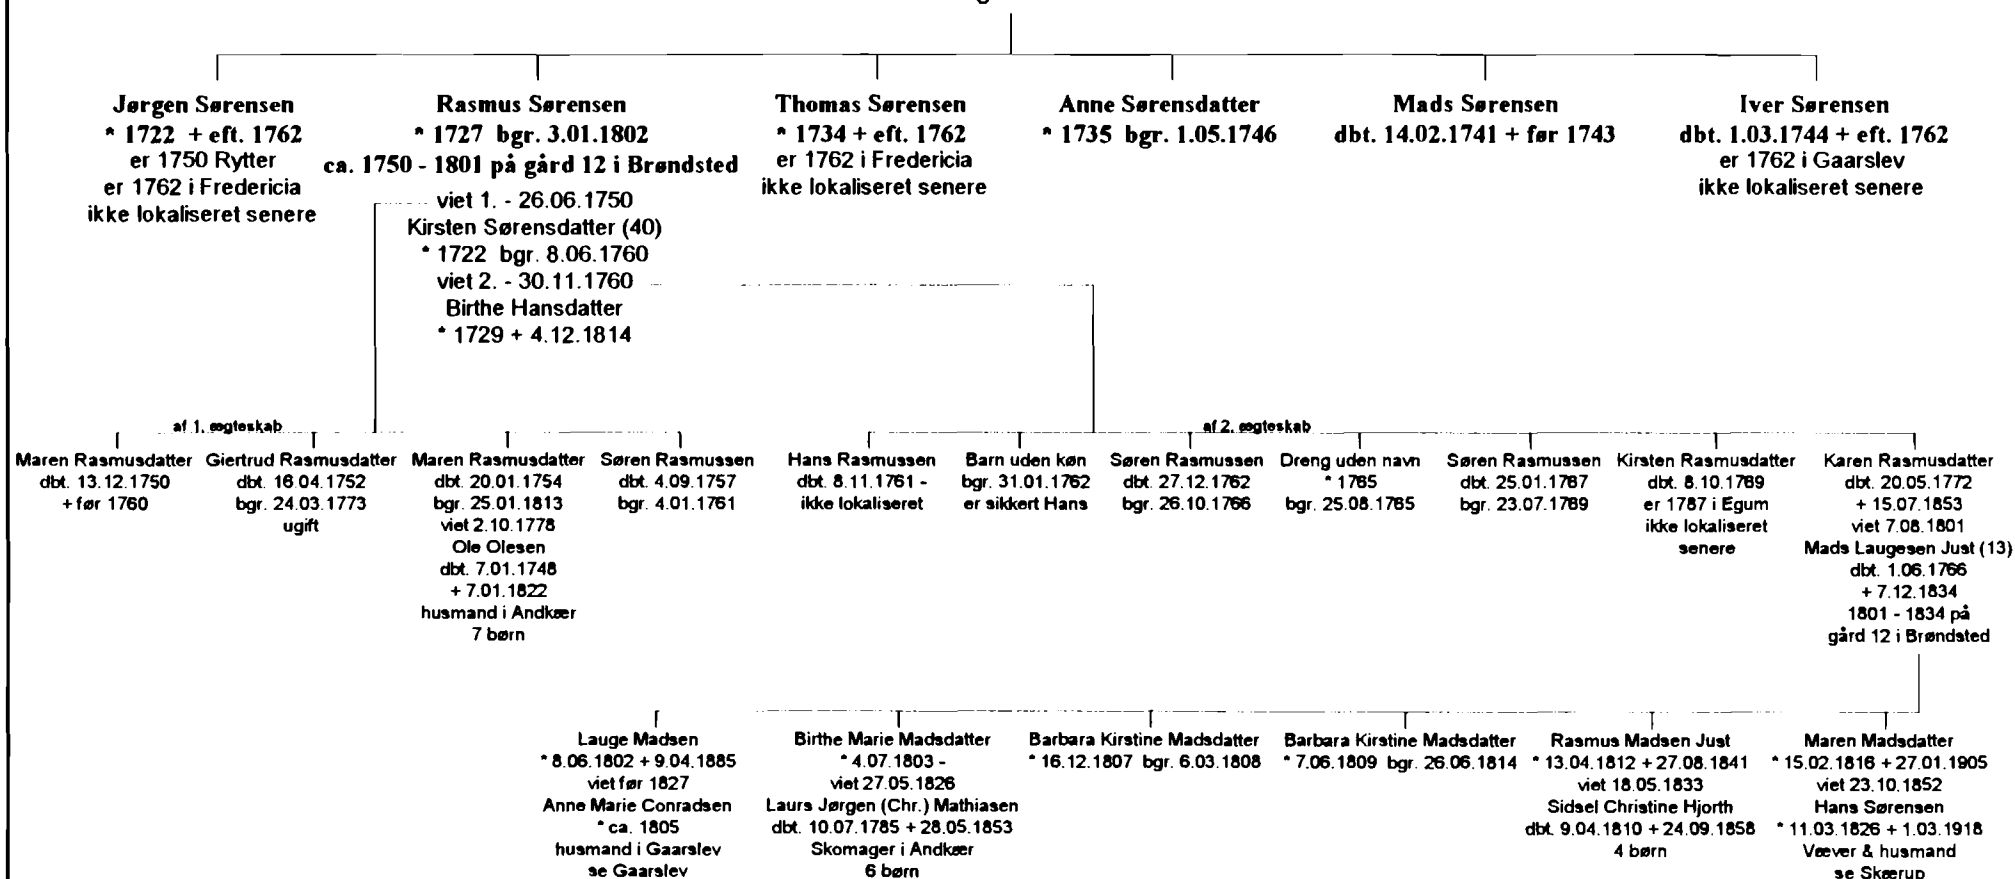

Gård 12 var et boelssted.
Niels Hjulmands Enke var fæster af stedet
fra før 1690 og frem til d. 2.03.1730.

Søren Rasmussen
* 1699 bgr. 20.11.1746
1730 - 1746 på gård 12 i Brøndsted
viet ca. 1721
Maren Jørgensdatter (38)
* 1698 bgr. 22.06.1749

Tavle nr. 41
Uddrag af slægterne fra
Gård nr. 12 i Brøndsted
Udarbejdet 1997
Bjarne H. Eeg
Brejning Vestergade 9, 7080 Børkop