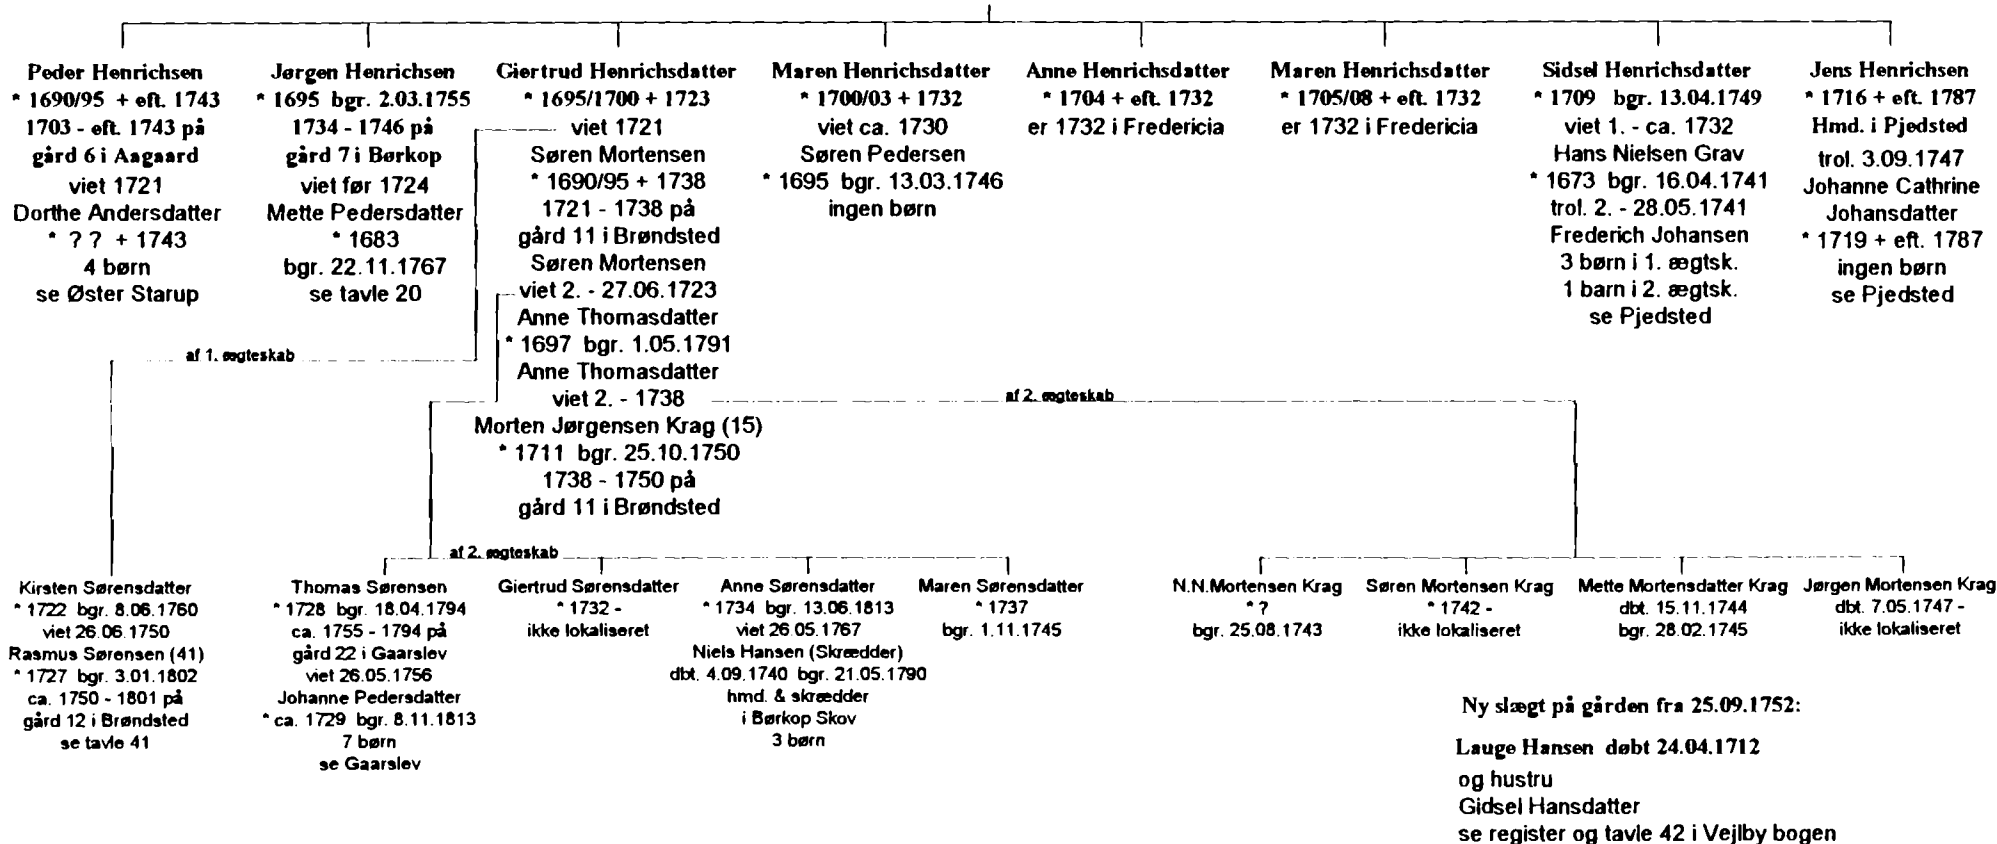

N.N.

8 børn fundet

Tavle nr. 40

Uddrag af slægterne fra
Gård nr. 11 i Brøndsted

Udarbejdet 1997

Bjarne H. Eeg
Brejning Vestergade 9, 7080 Børkop

Gård 12 var et boelssted.
Niels Hjulmands Enke var fæster af stedet
fra før 1690 og frem til d. 2.03.1730.